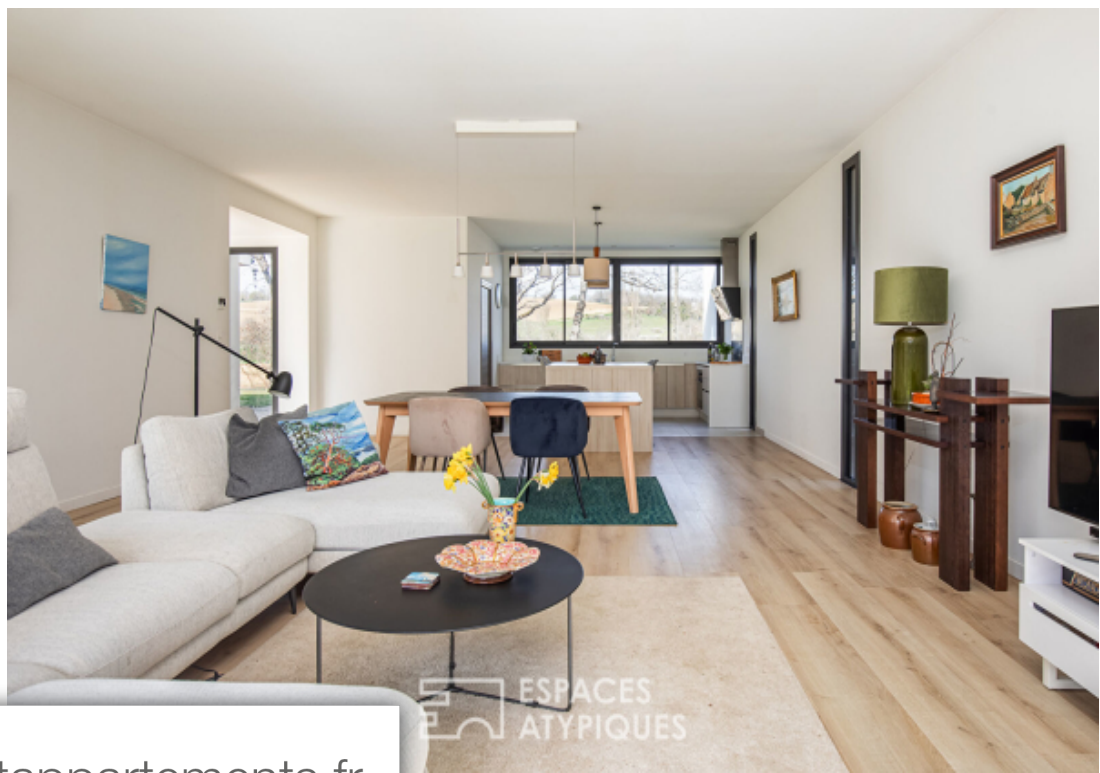

ESPACES
ATYPIQUES

ESPACES
ATYPIQUES

www.maisonsetappartements.fr

ESPACES
ATYPIQUES

ESPACES
ATYPIQUES