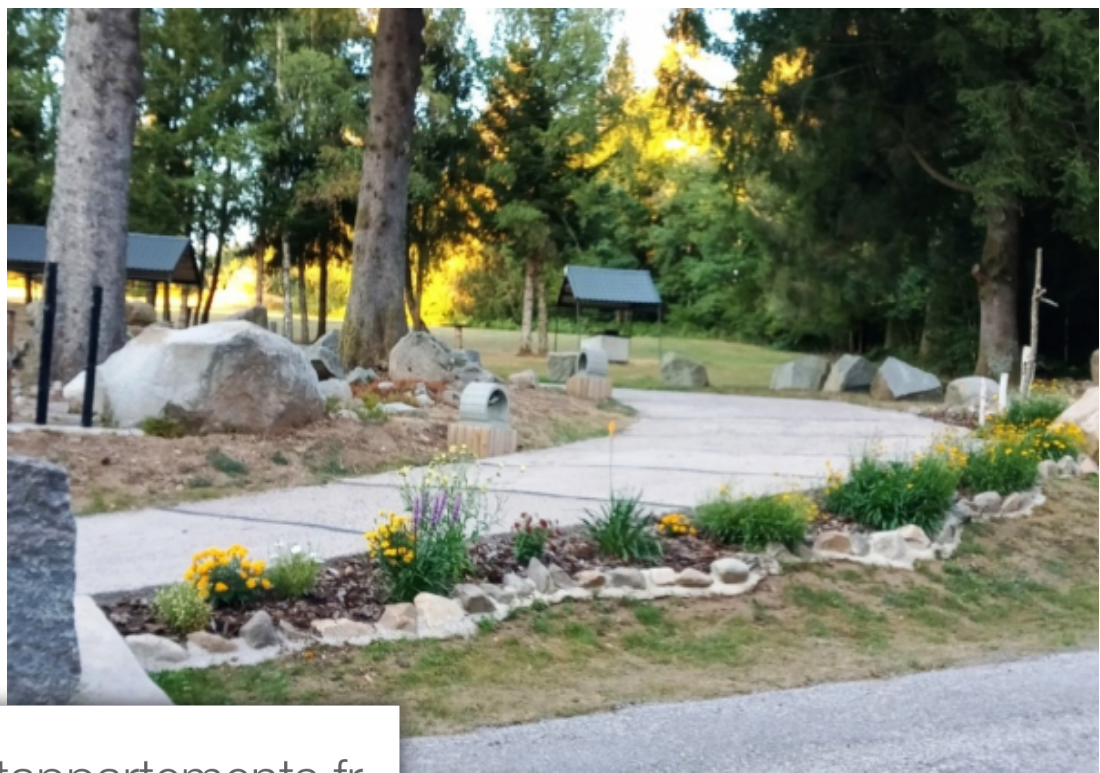

www.maisonsetappartements.fr