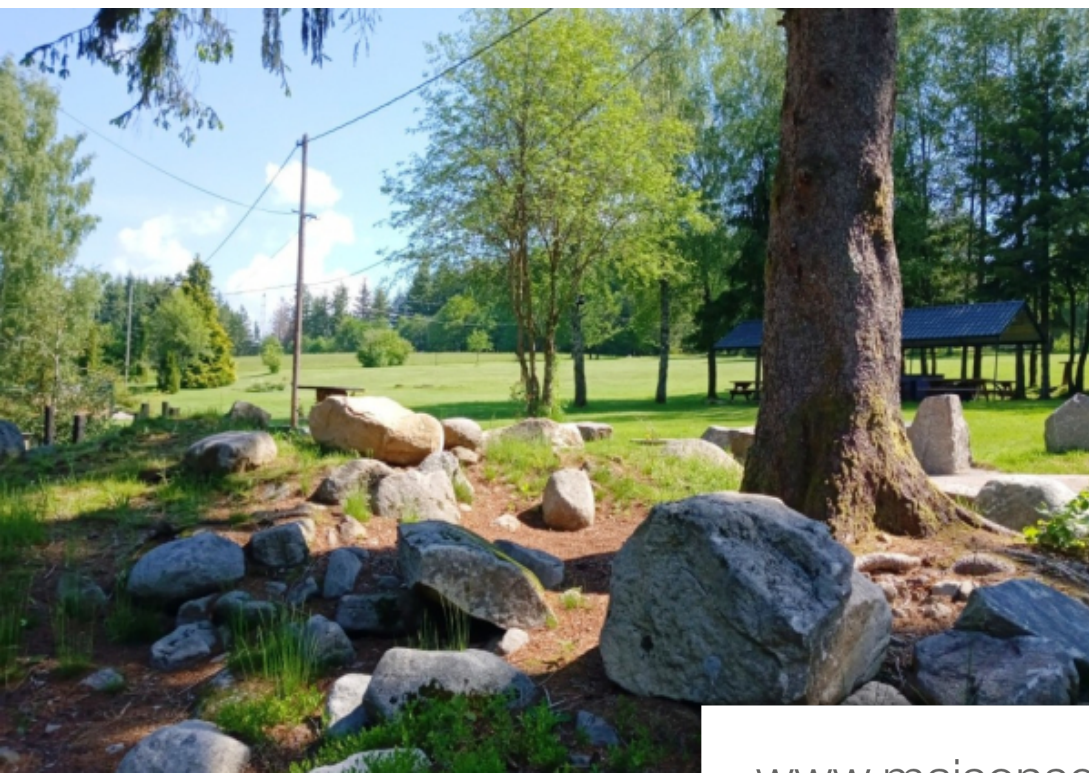

www.maisonsetappartements.fr