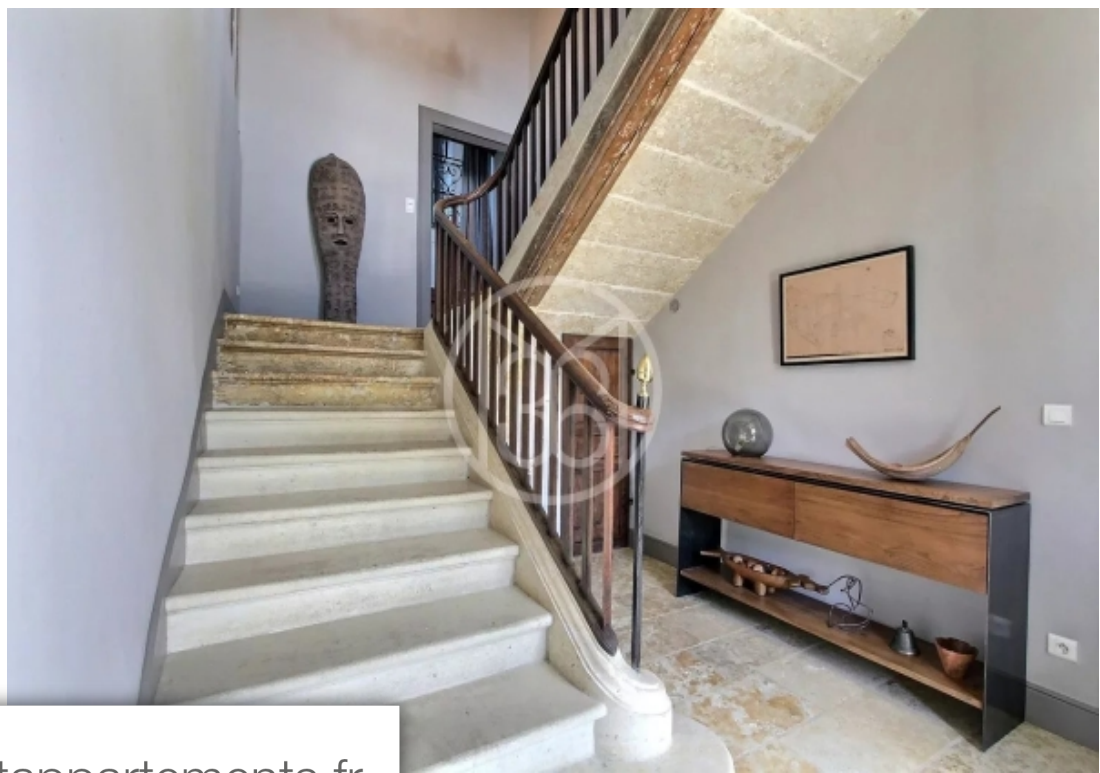

www.maisonsetappartements.fr