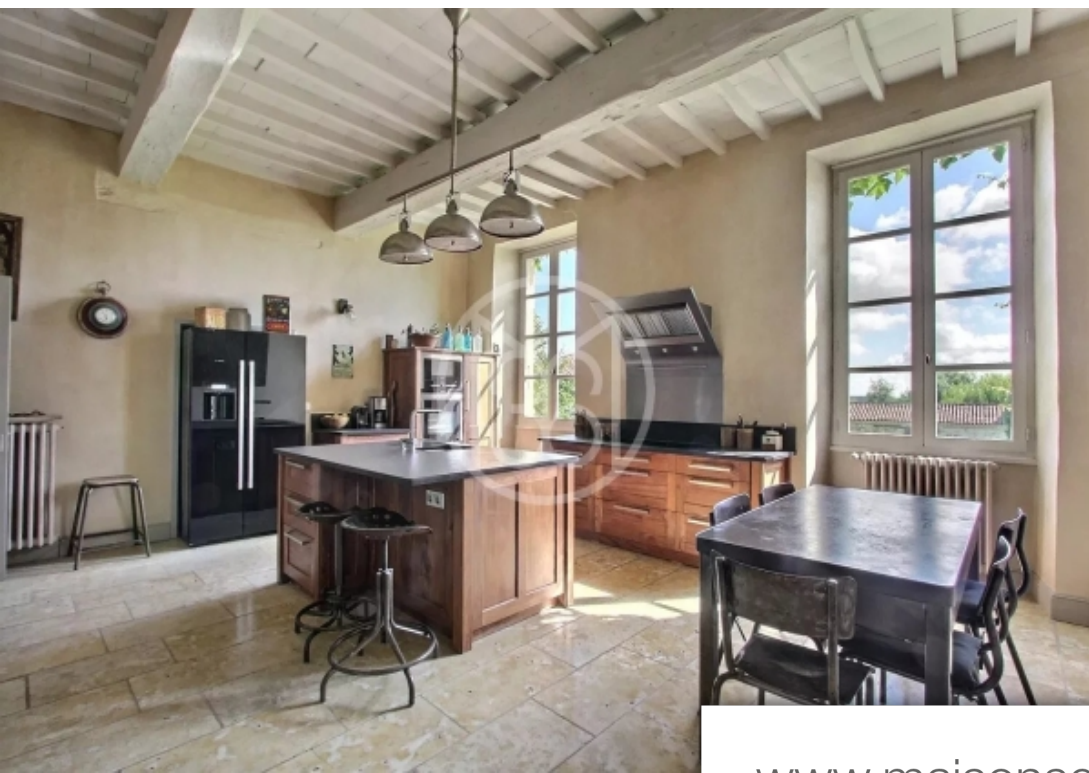

www.maisonsetappartements.fr