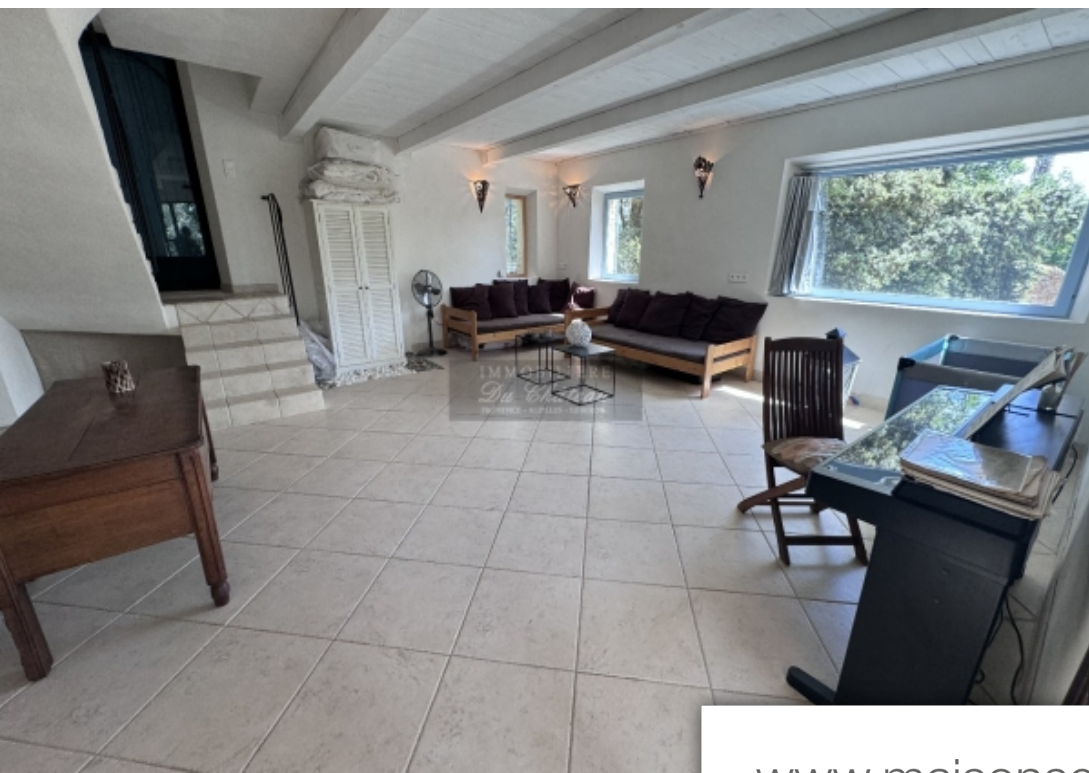

www.maisonsetappartements.fr