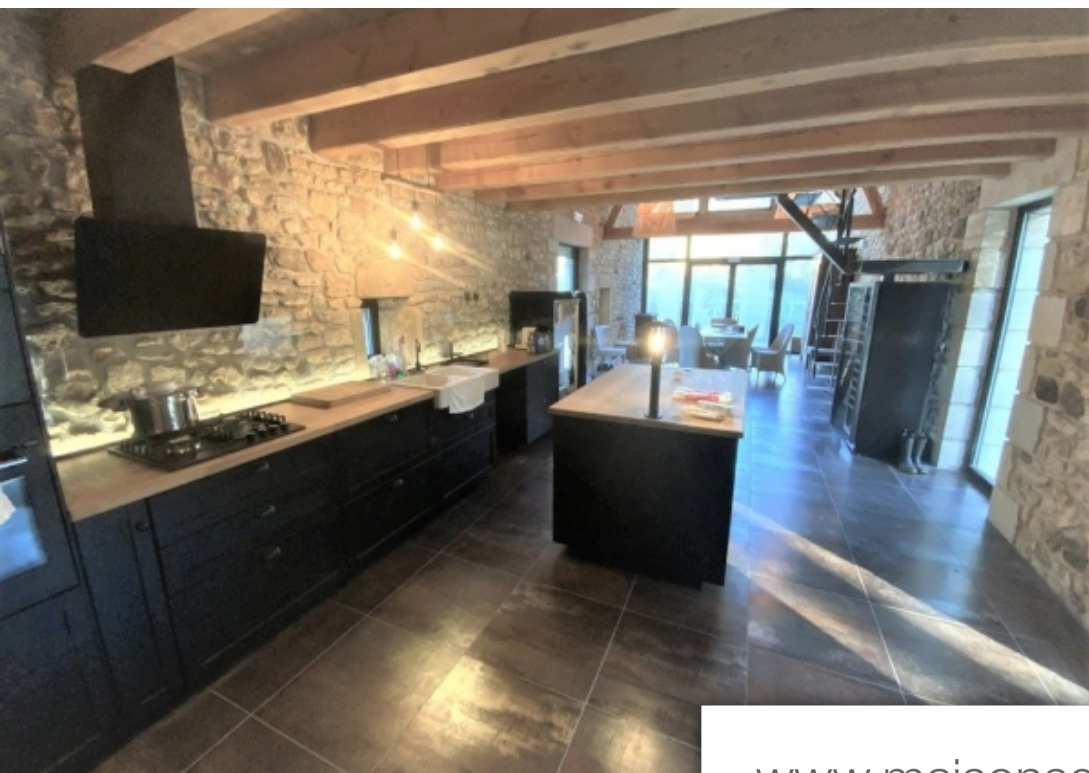

www.maisonsetappartements.fr