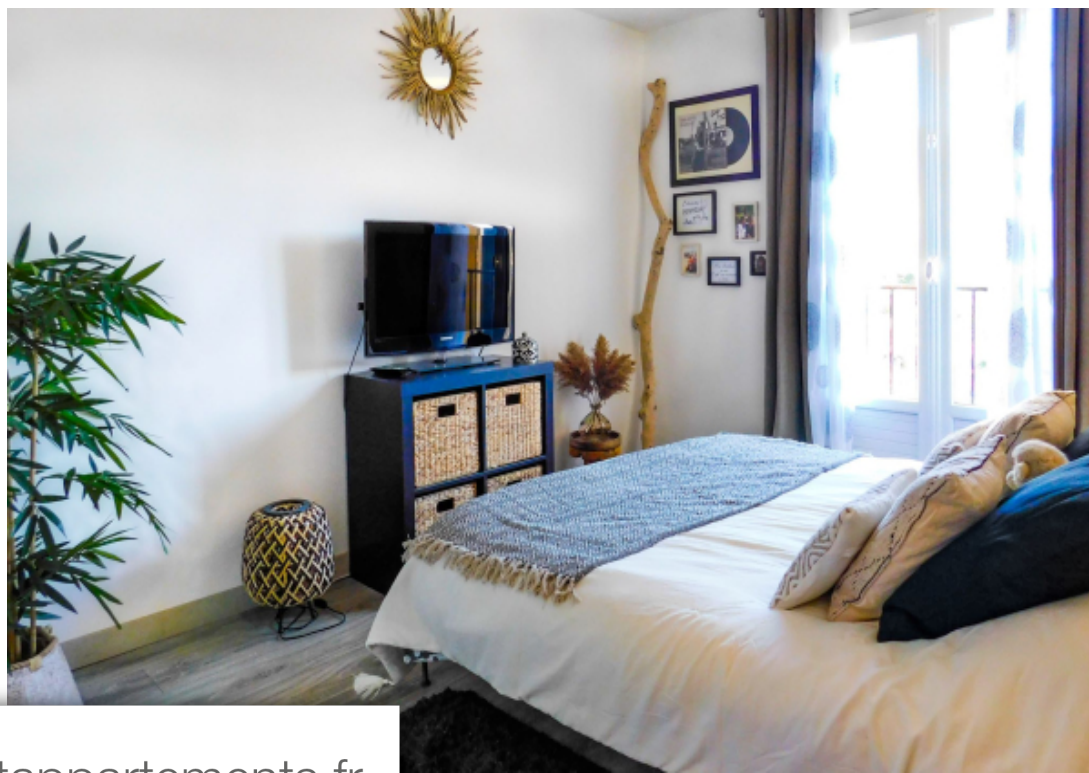

www.maisonsetappartements.fr