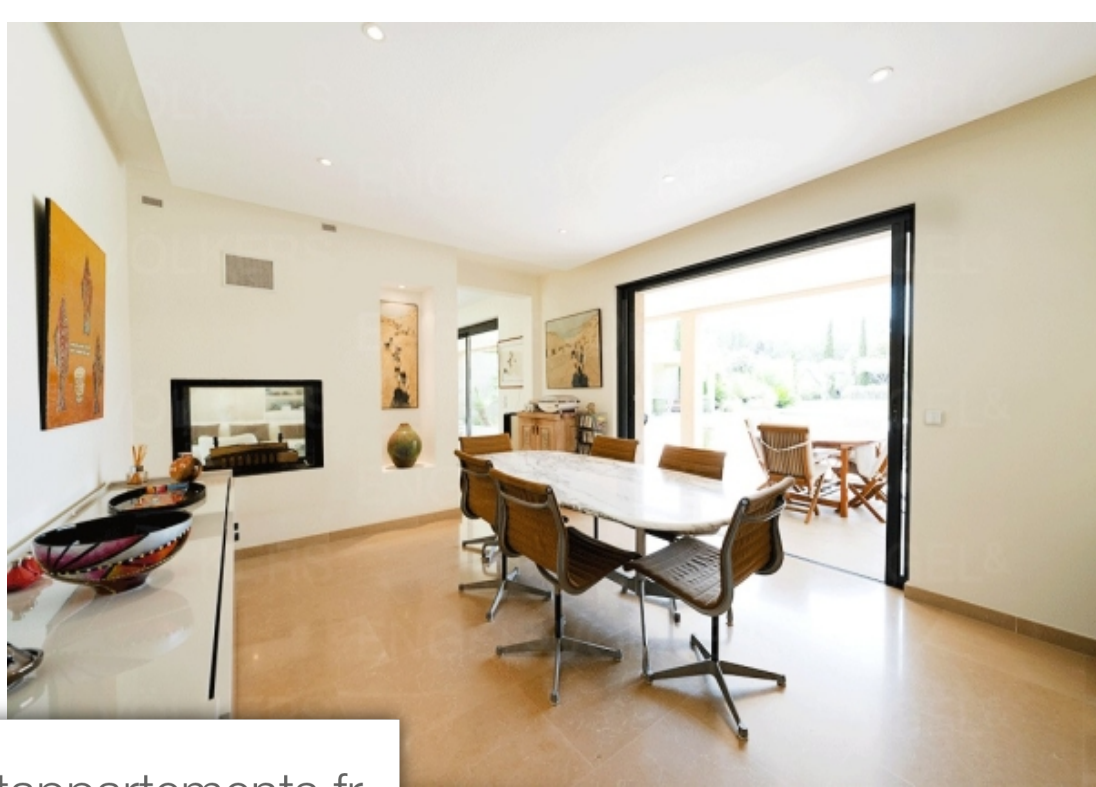

www.maisonsetappartements.fr