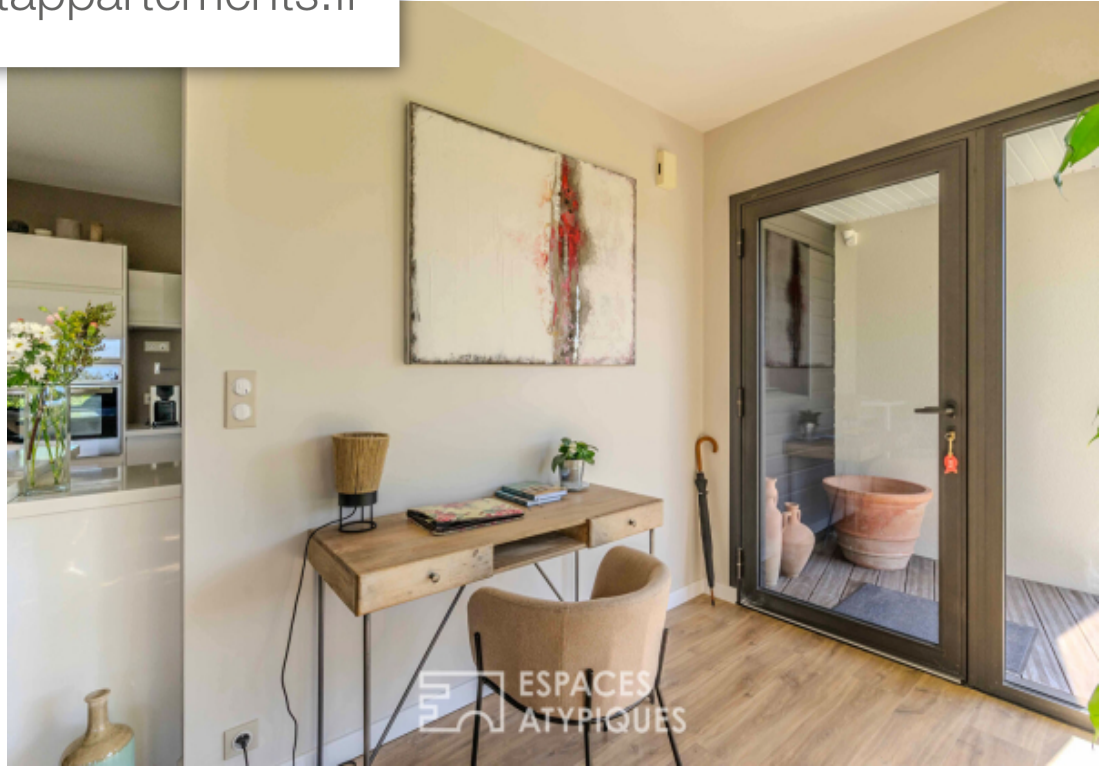

ESPACES
ATYPIQUES