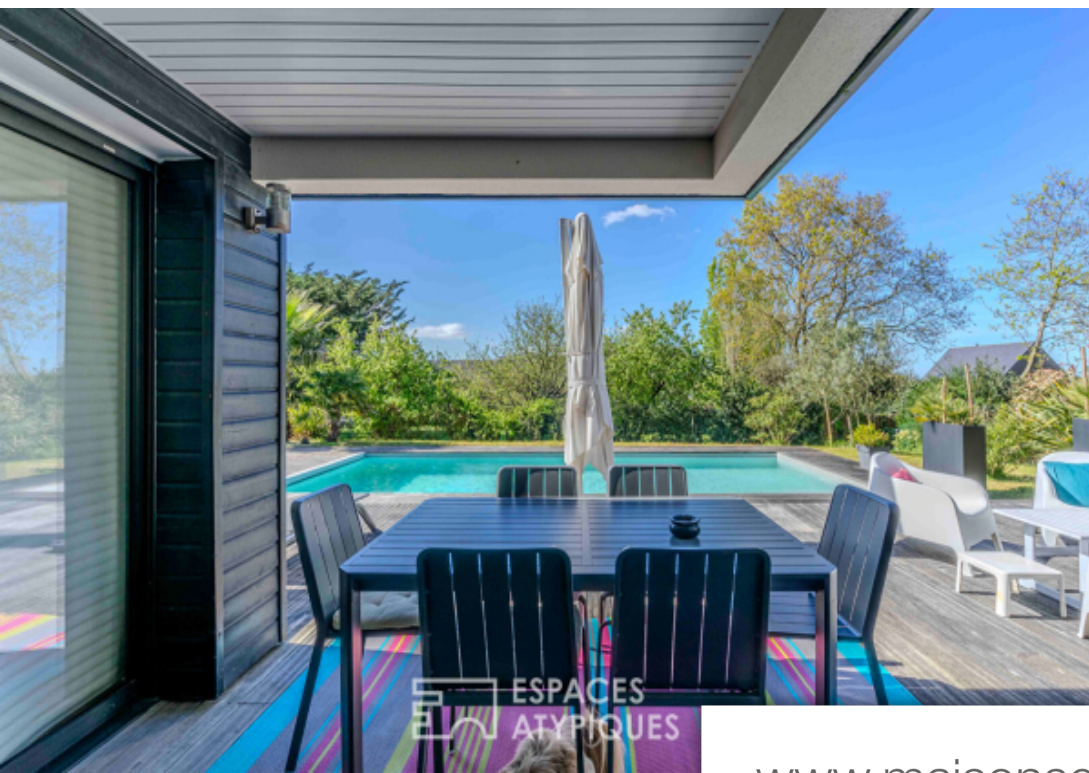

ESPACES
ATYPIQUES