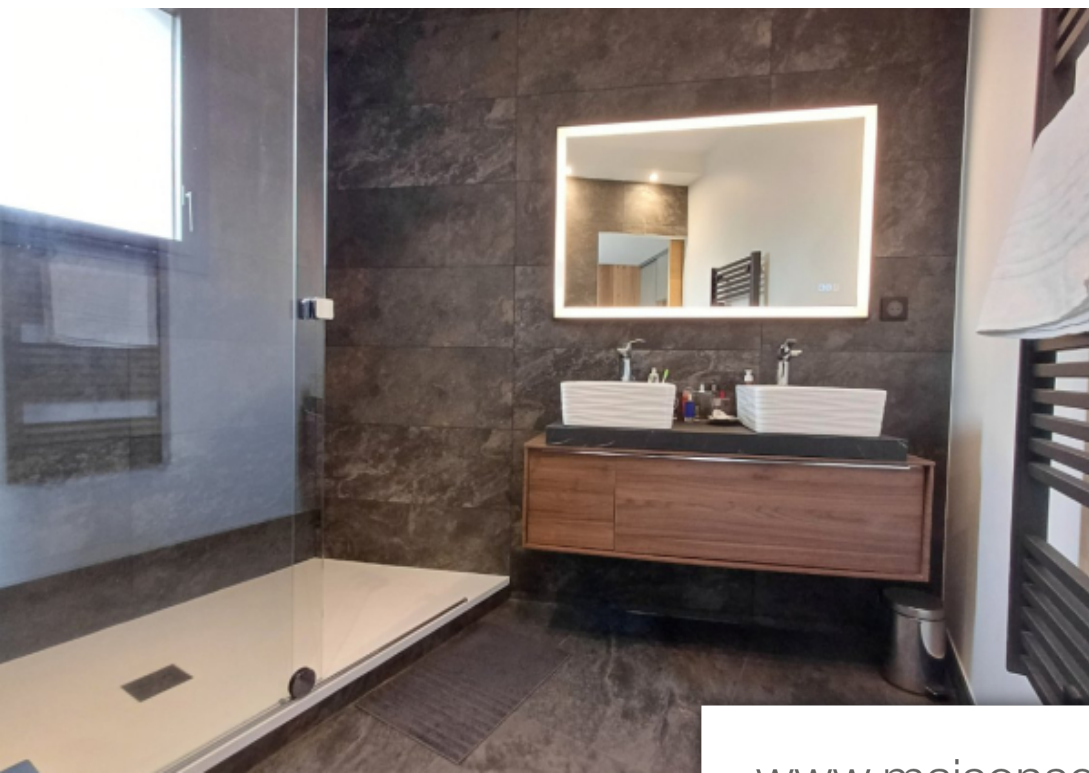

www.maisonsetappartements.fr