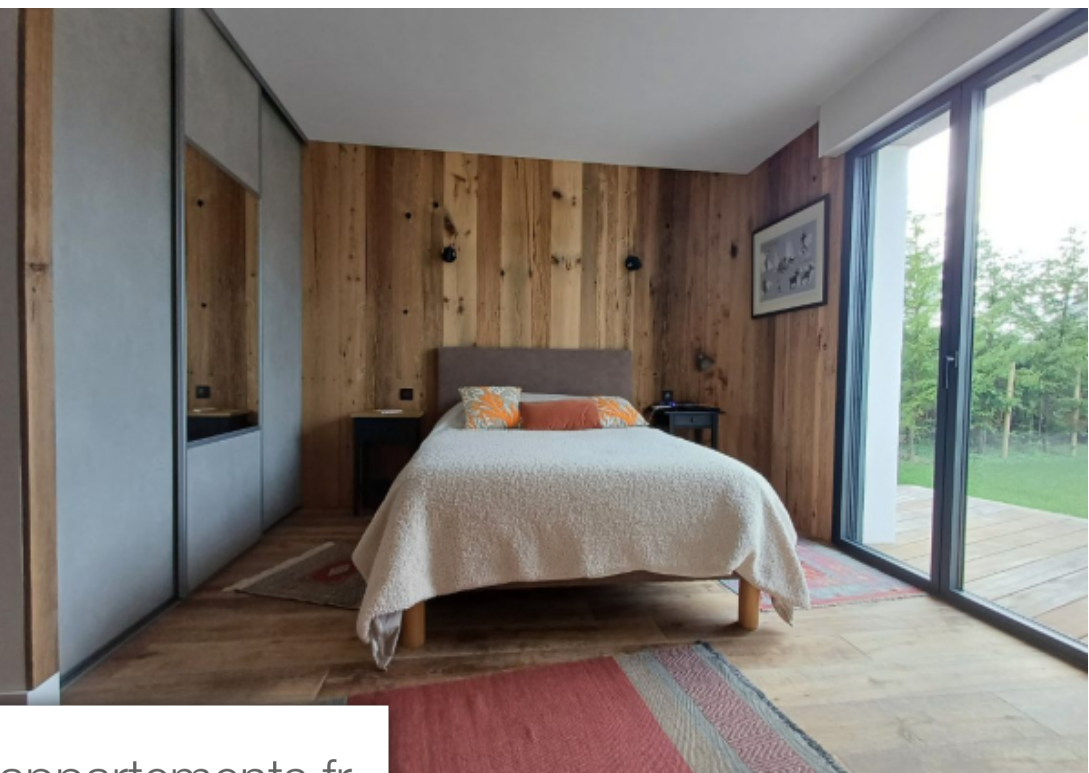

www.maisonsetappartements.fr