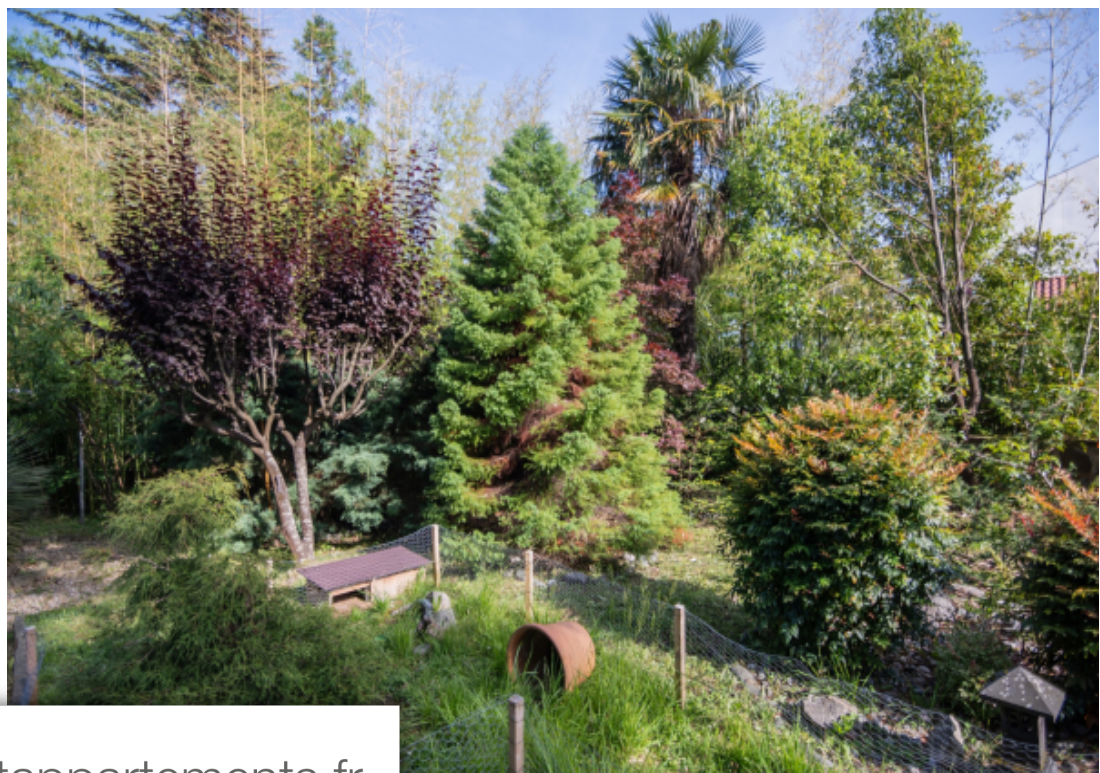

www.maisonsetappartements.fr