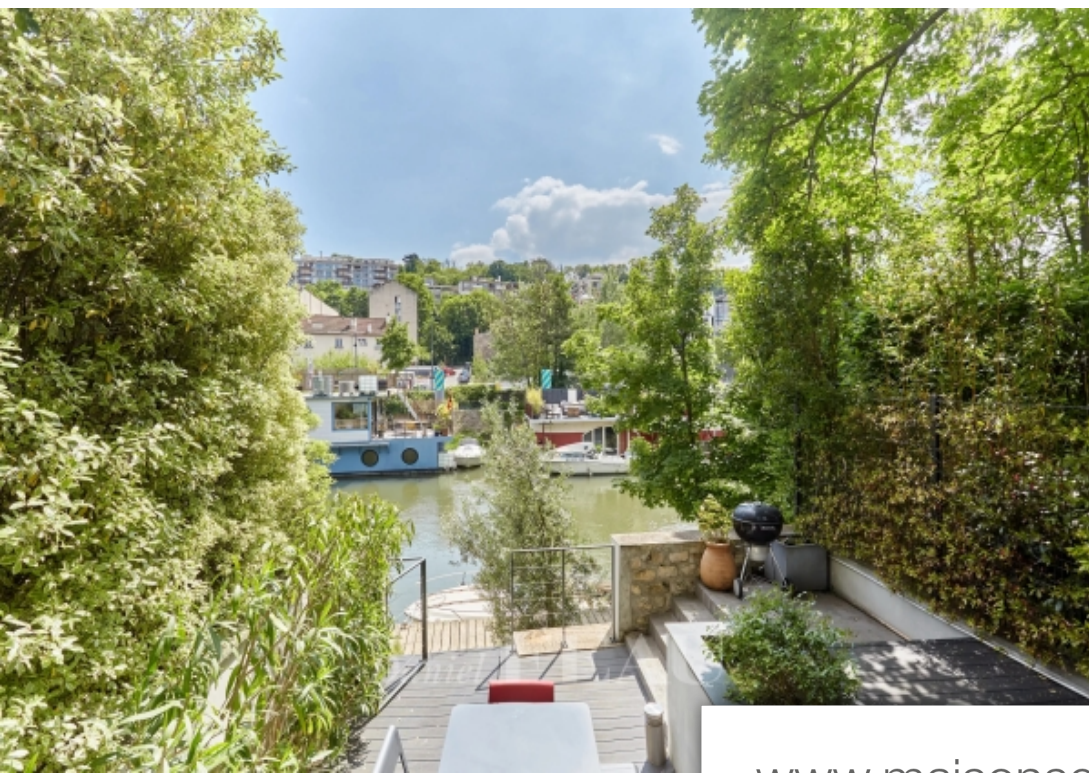

www.maisonsetappartements.fr