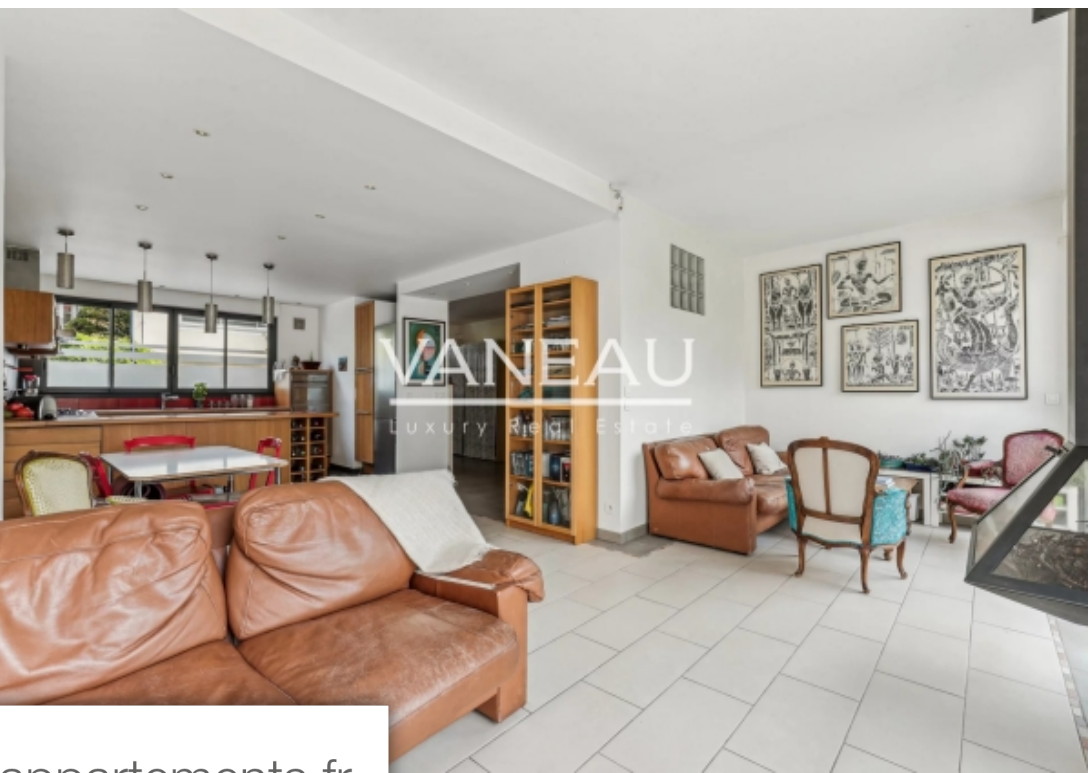

www.maisonsetappartements.fr