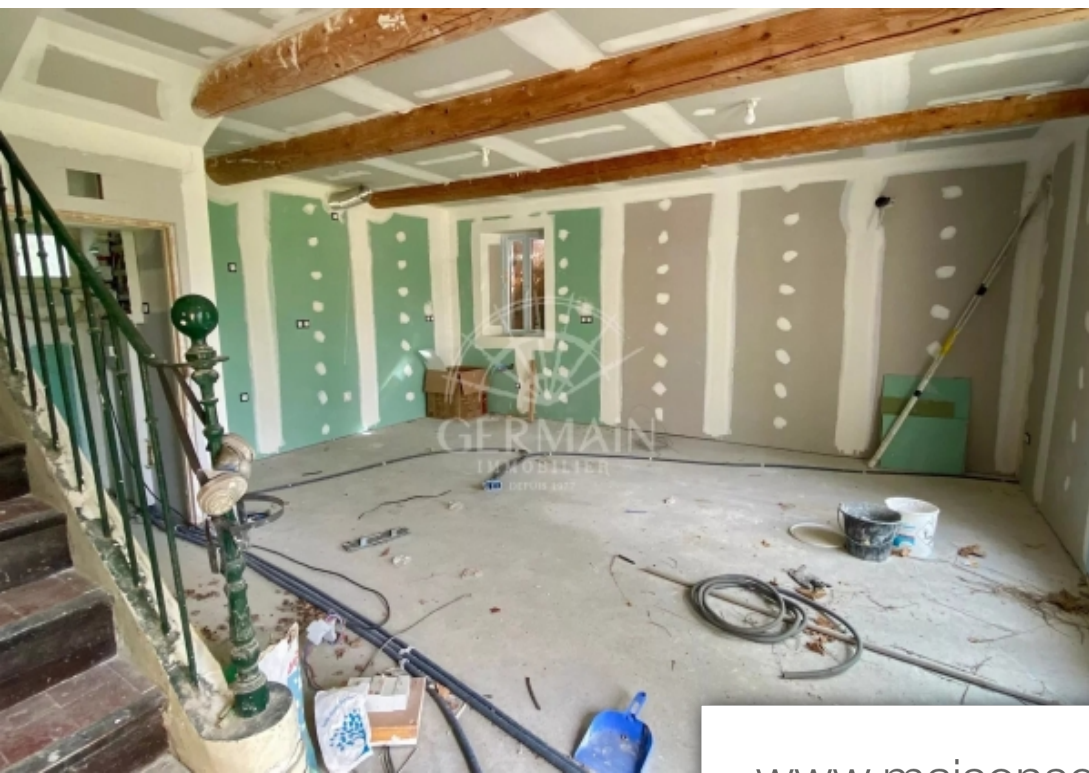

www.maisonsetappartements.fr