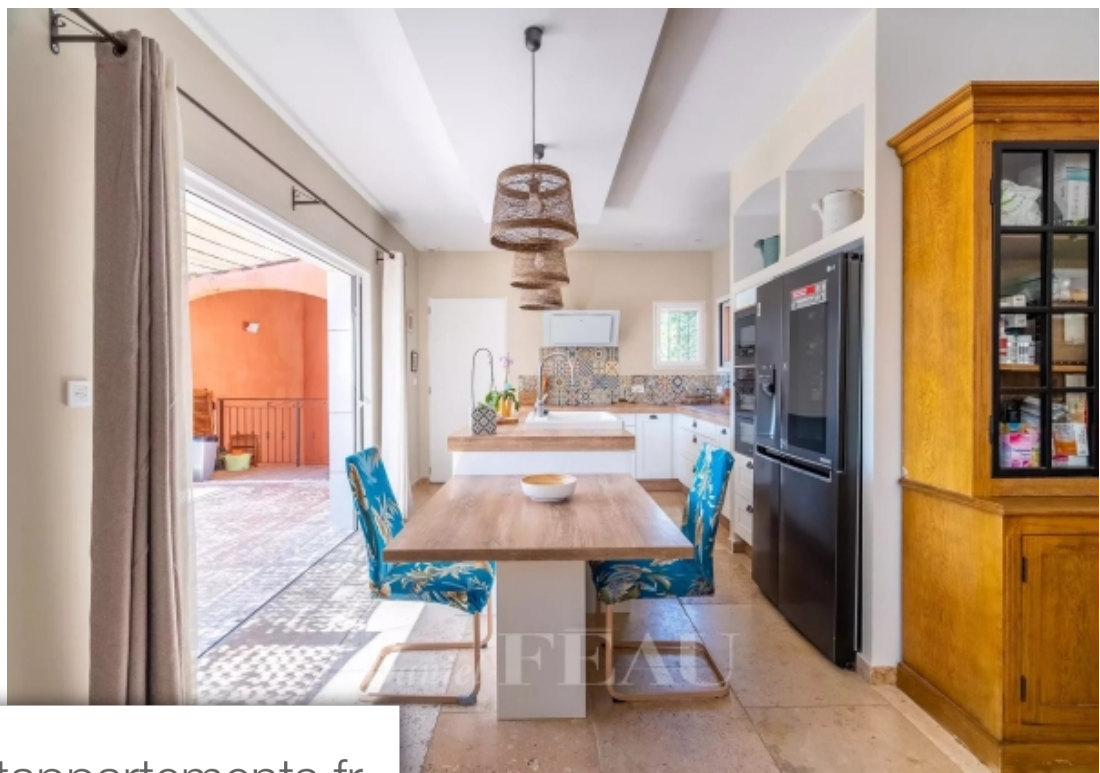

www.maisonsetappartements.fr