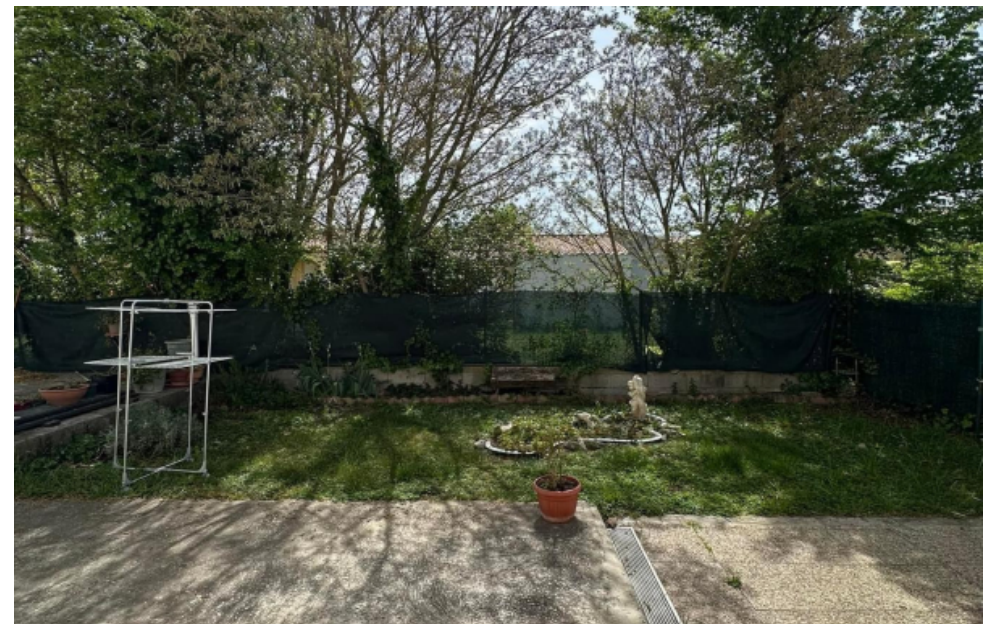

Venez visiter sans tarder , cette maison situé dans le quartier des nevens , elle se compose de deux chambres de 13m2 et une pièce de vie de 25m2 au total 112 m2 dont 60m2 de dependances au rez de chaussé, piscine en traditionnel avec son pool house le tout sur une parcelle de 397m2. Cette annonce vous est proposé par cataldo fabien - ei - norsac: 433 633 484 , enregistré au greffe du tribunal de commerce de avignon - annonce rédigé et publié par un agent mandataire -

EXPERTIMO

1 PLACE ALEXANDRE FARNESE - 84000 AVIGNON

[Contacter l'agence](#)

[Voir tous les biens de cette agence](#)