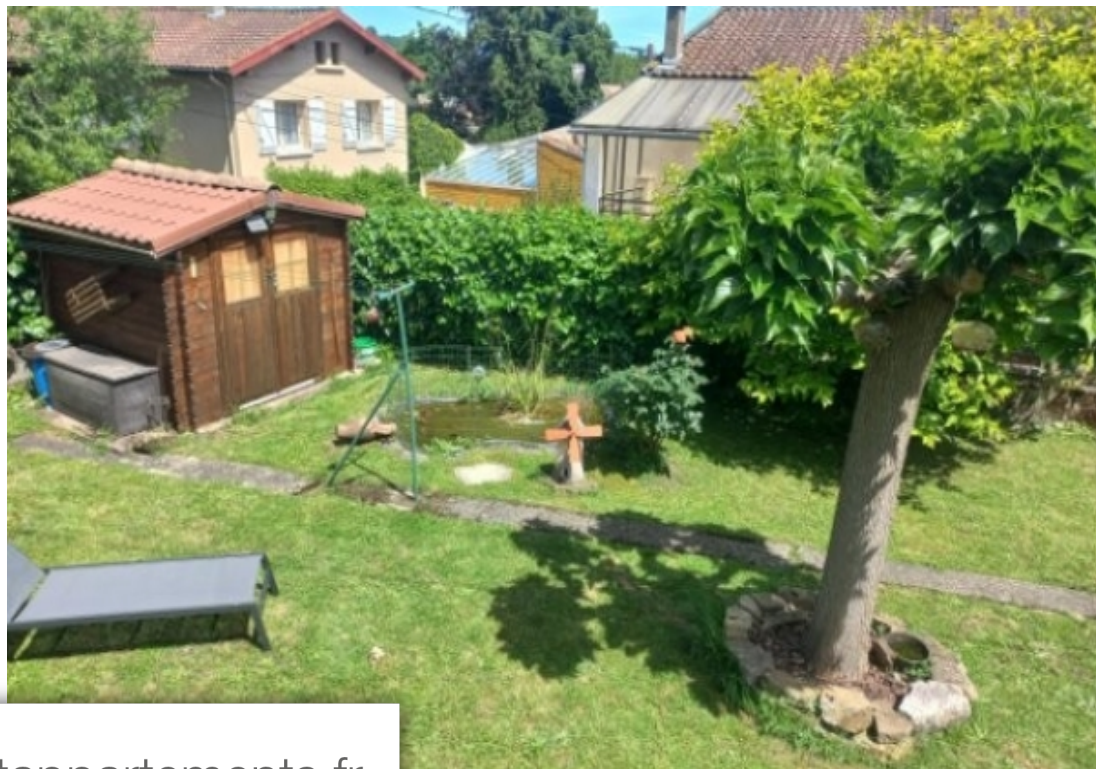

www.maisonsetappartements.fr