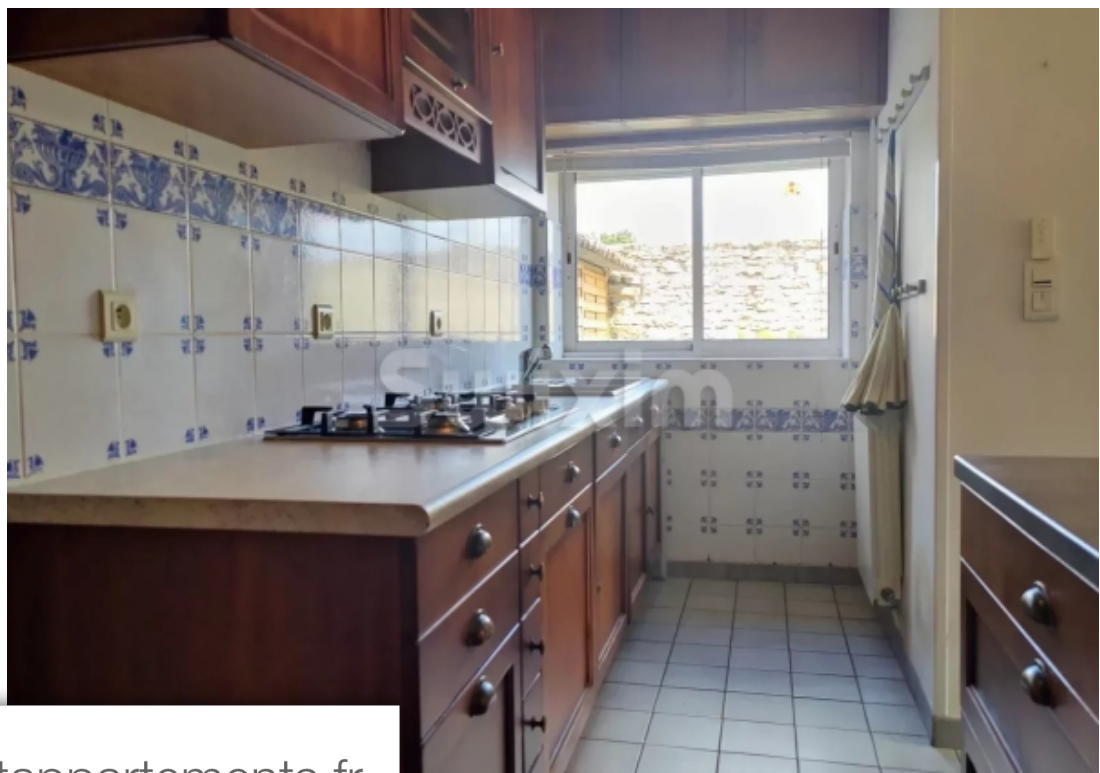

www.maisonsetappartements.fr