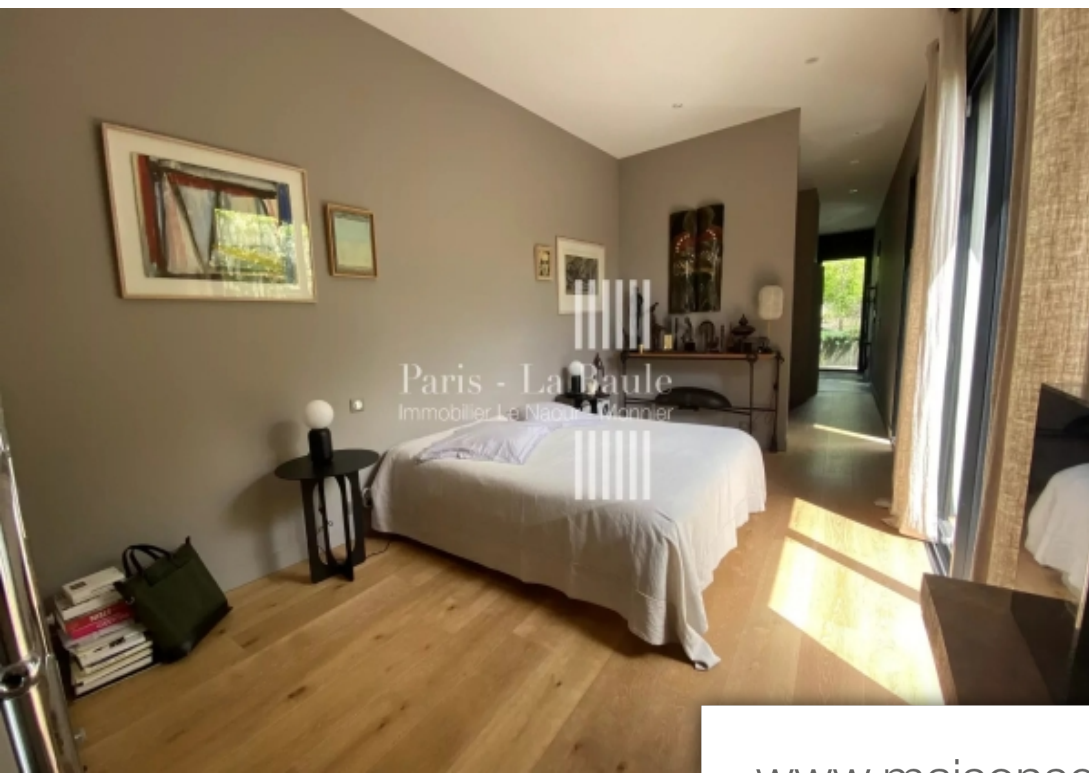

www.maisonsetappartements.fr