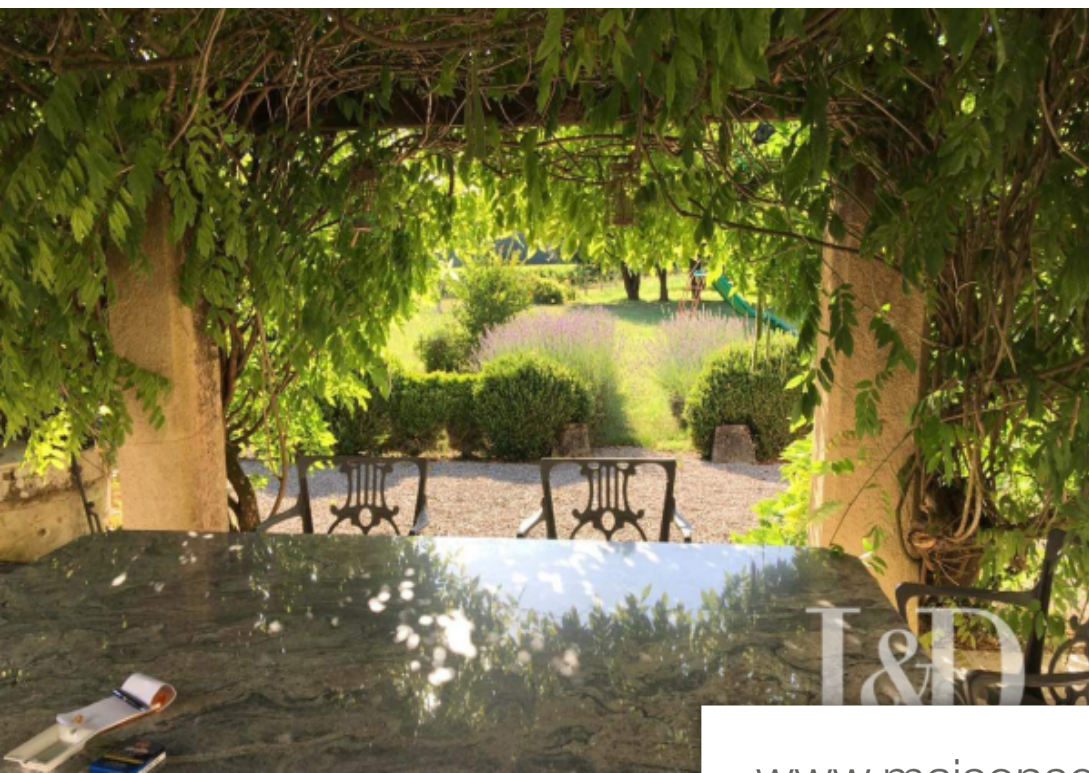

www.maisonsetappartements.fr