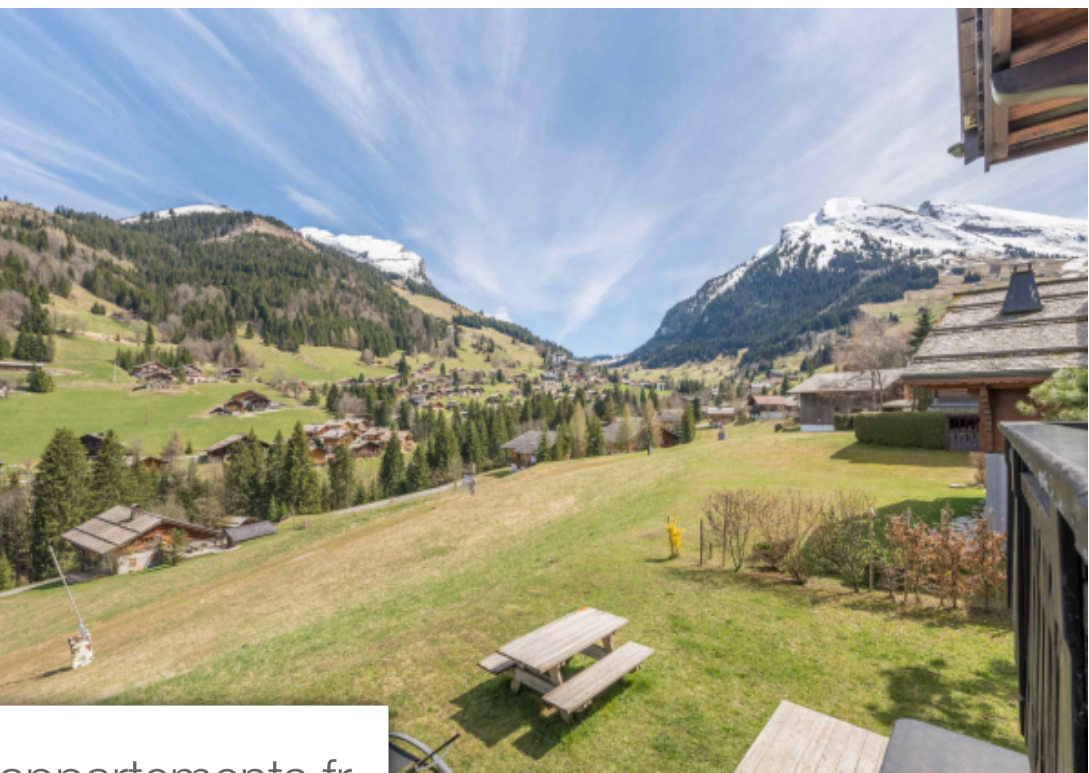

www.maisonsetappartements.fr