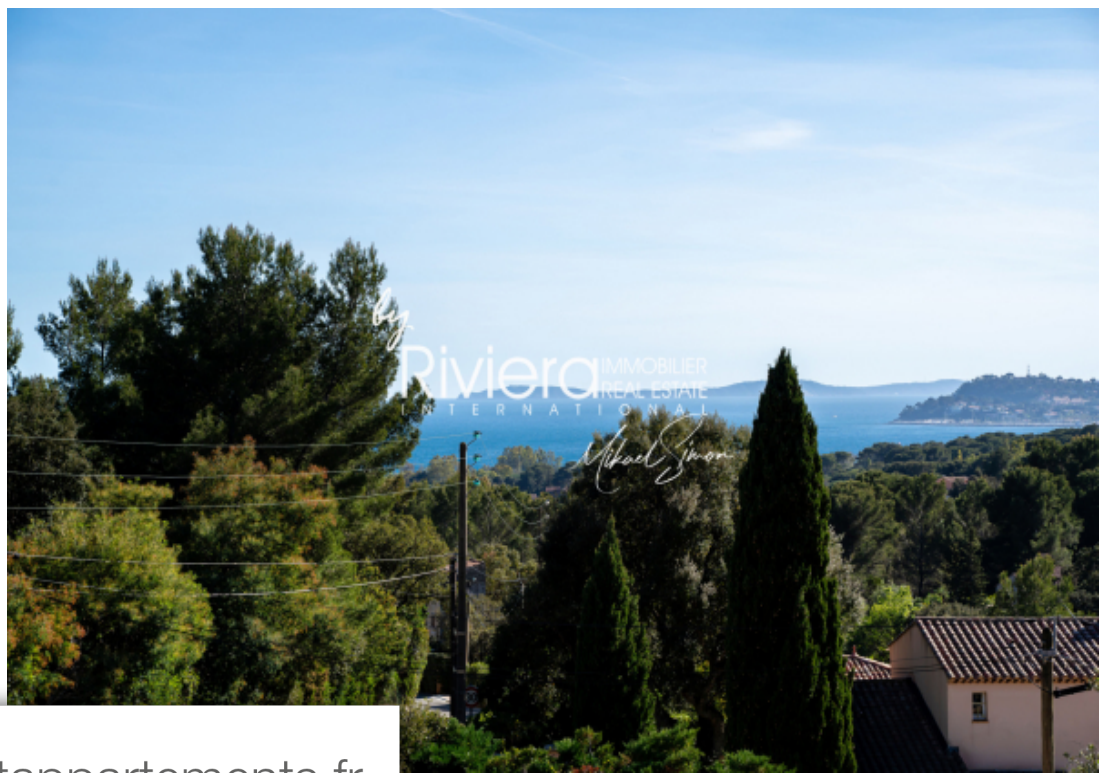

www.maisonsetappartements.fr