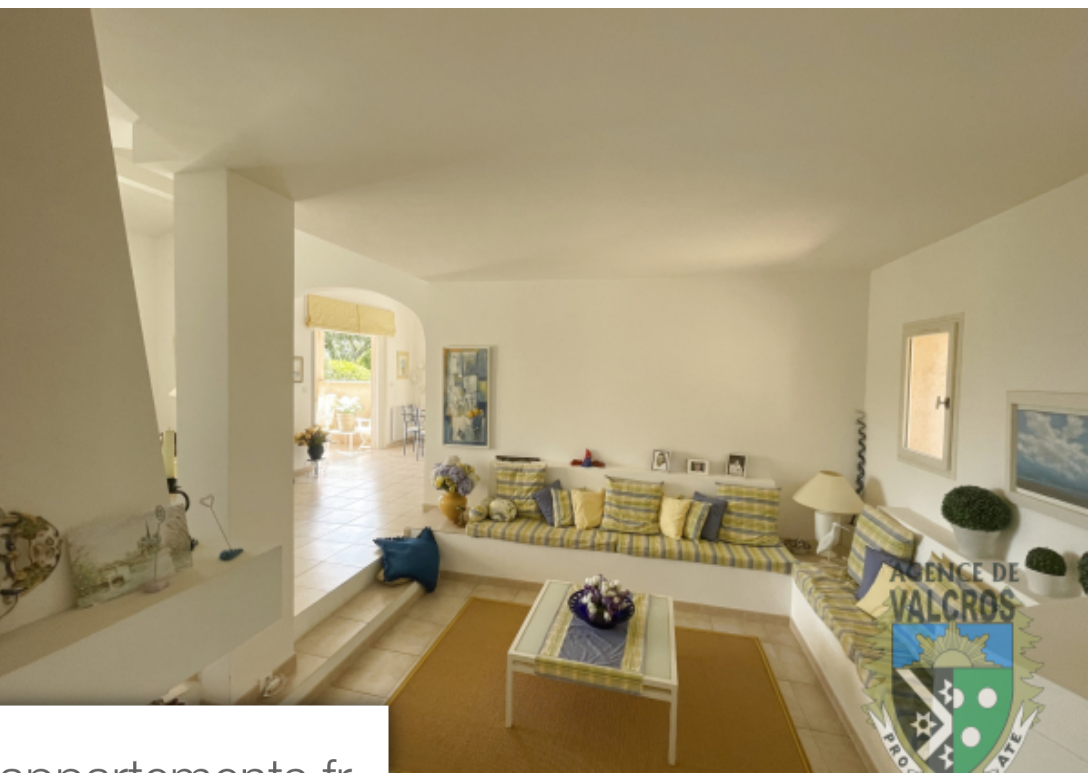

www.maisonsetappartements.fr