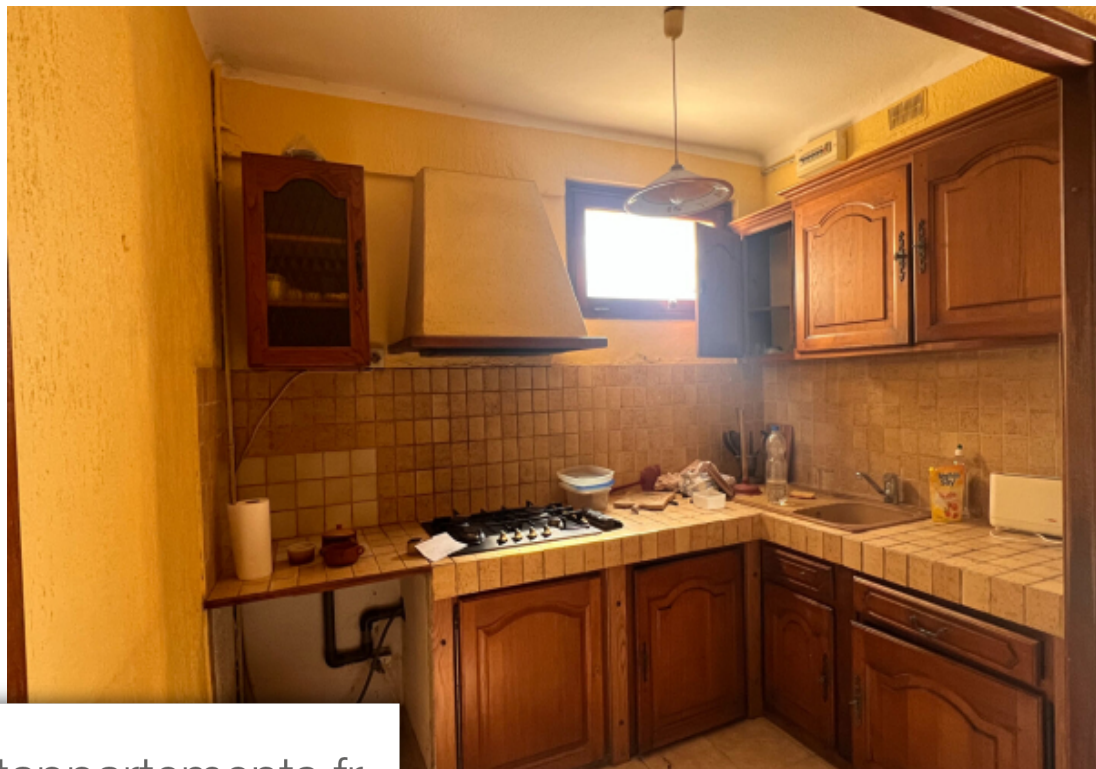

www.maisonsetappartements.fr