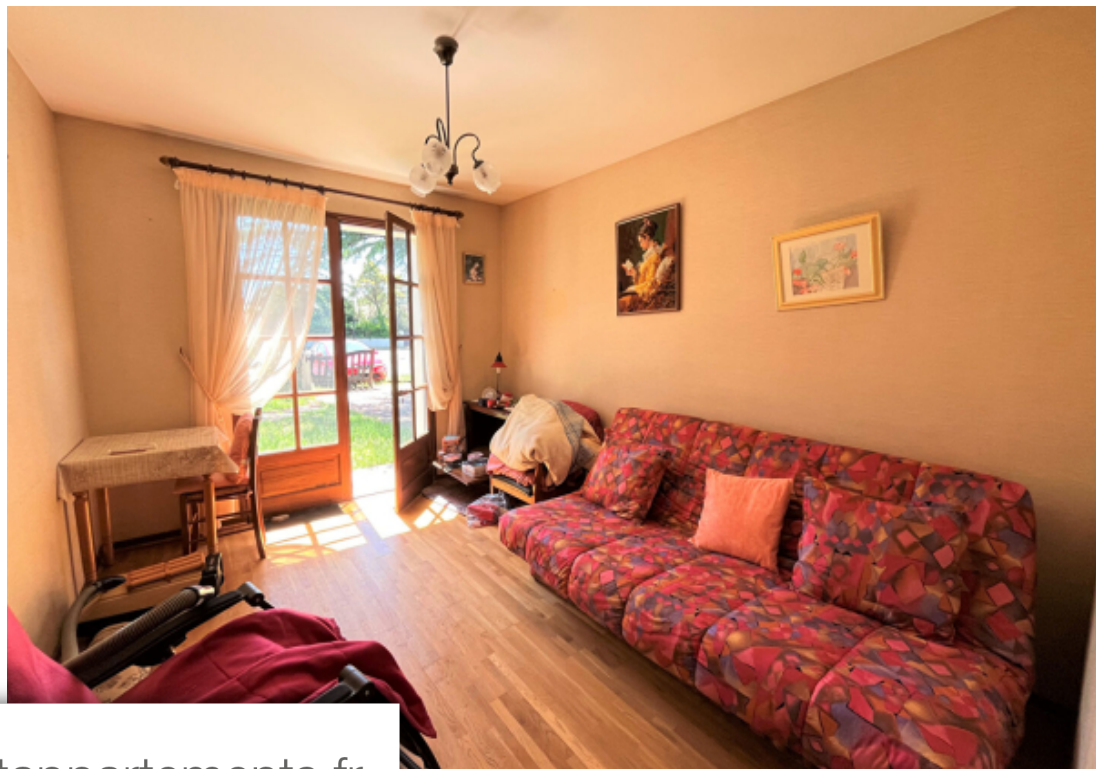

www.maisonsetappartements.fr