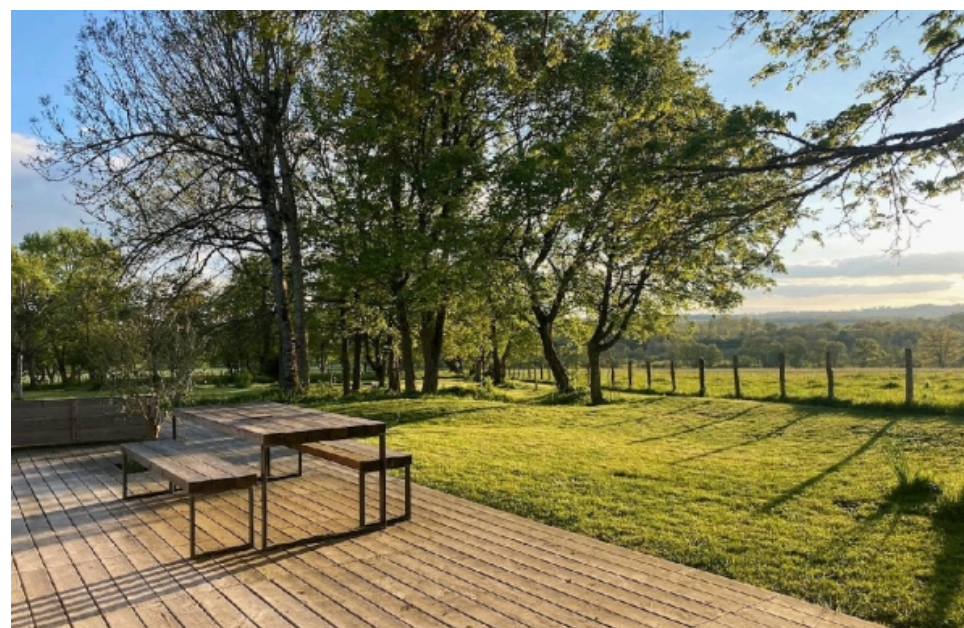

89 - LalandeA 1h45 de Paris, dans l'Yonne, à 10 mn de Toucy, 15 mn de Saint-Sauveur-en-Puisaye. Tous commerces à 6 mn.Maison atypique de style finca présentant des vues à couper le souffle sur vallons et magnifiques couchers de soleil.La maison, rénovée par un architecte, comprend au rdc une salle à manger/salon cathédrale avec poêle à pellets, deuxième salon avec cheminée ouverte et grande ouverture sur la terrasse, cuisine aménagée et équipée, arrière cuisine-cellar, une chambre et sa salle d'eau/wc, buanderie, chaufferie, un wc indépendant.A l'étage, un palier-mezzanine, 3 chambres, une grande suite parentale avec sa salle de bains et vue sur la campagne, dressing, toilettes.Dans le jardin de 2200m², une mare, une piscine hors sol (possibilité de construire une belle piscine), terrain de pétanques, des dépendances (un atelier de 20 m², un bûcher, un local cuve à fuel).Maison située à l'orée d'un joli hameau, tournée vers un paysage vallonné.Environnement préservé, belles canopées.- Montant estimé des dépenses annuelles d'énergie pour un usage standard : Entre 2760 Euros et 3790 Euros par an. Prix moyens des énergies indexés au 1er janvier 2023 (abonnement compris)

CHRISTINE ARNOUX IMMOBILIER

7 RUE CHARLOT - 75003 PARIS 3EME

[Contacter l'agence](#)

[Voir tous les biens de cette agence](#)