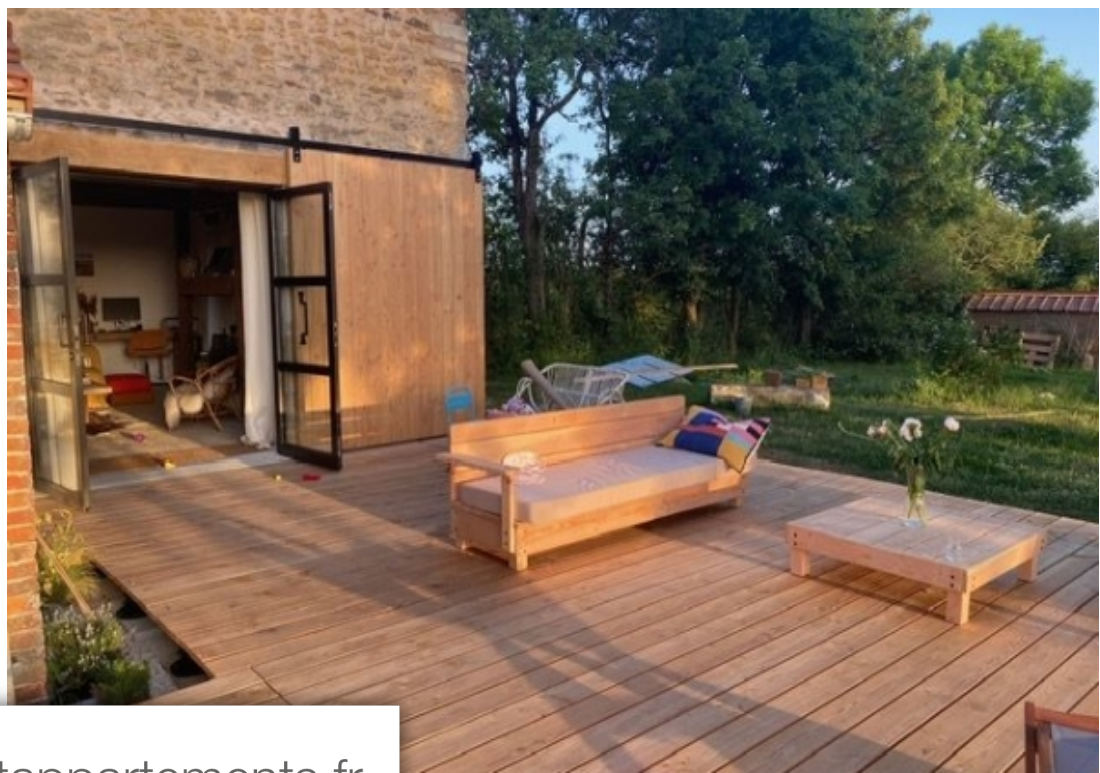

www.maisonsetappartements.fr