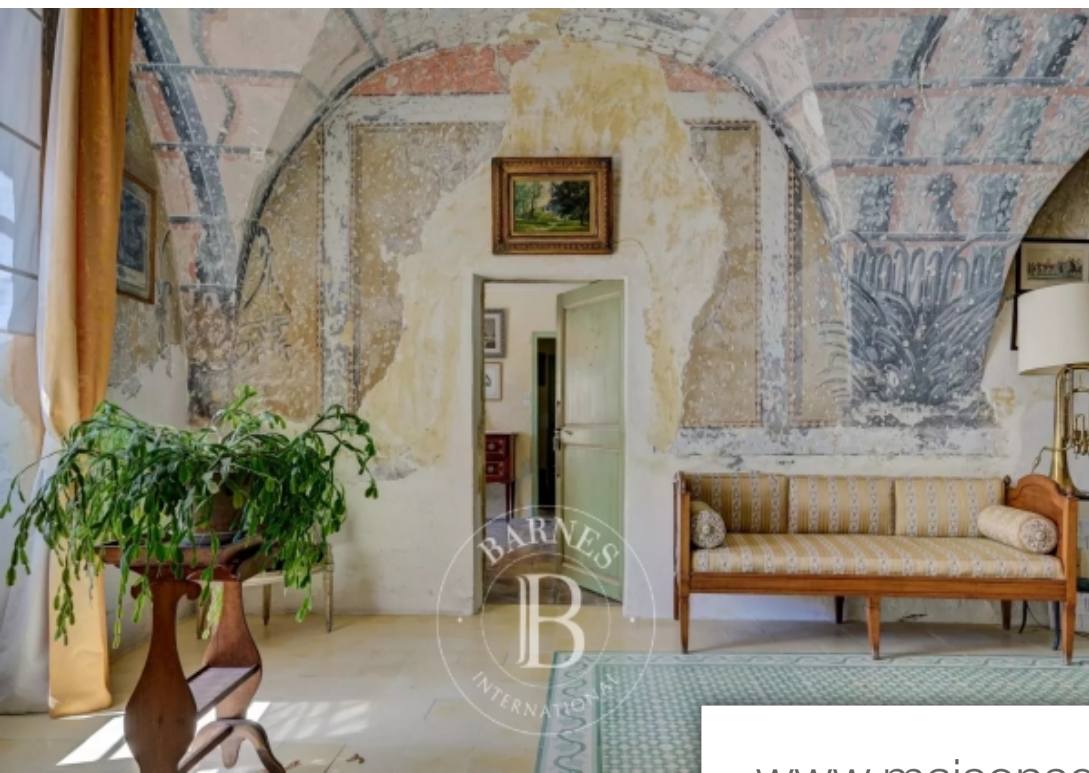

www.maisonsetappartements.fr