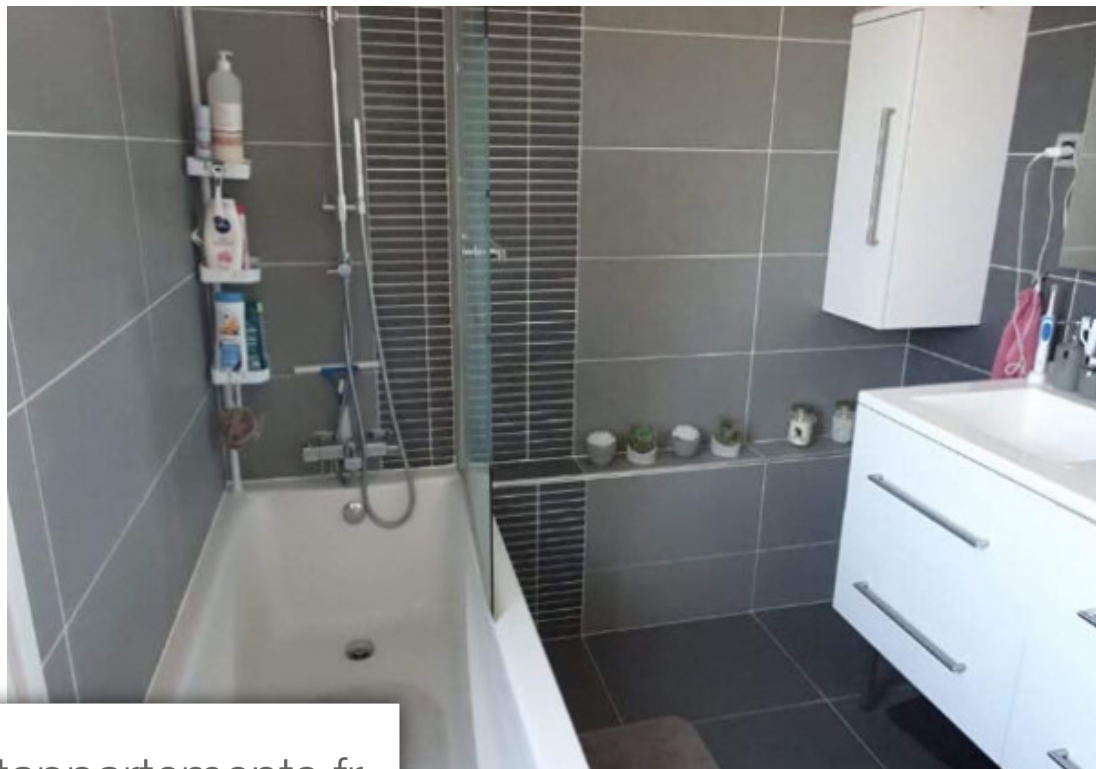

www.maisonsetappartements.fr