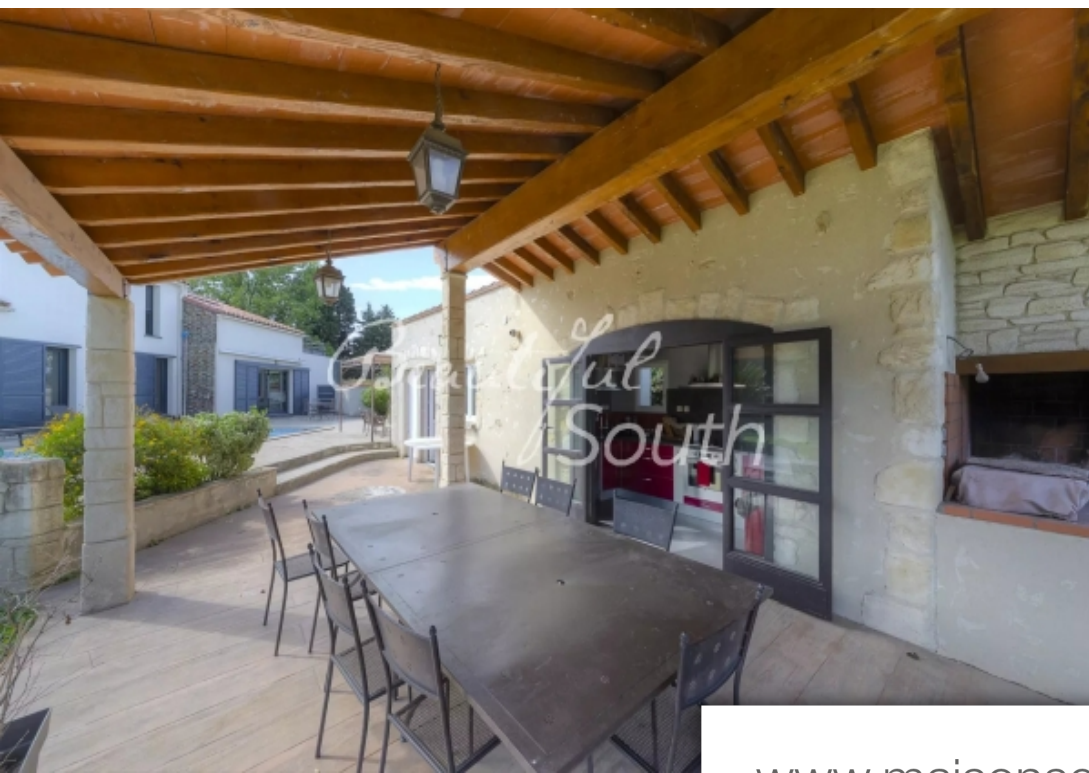

www.maisonsetappartements.fr