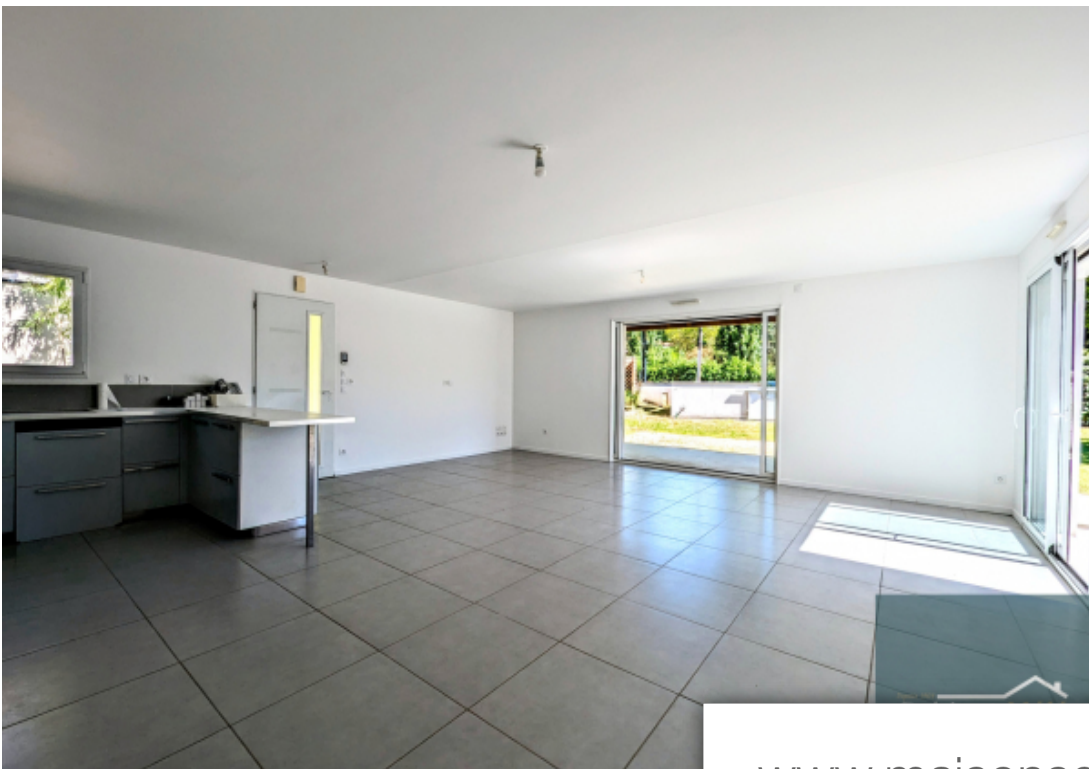

www.maisonsetappartements.fr