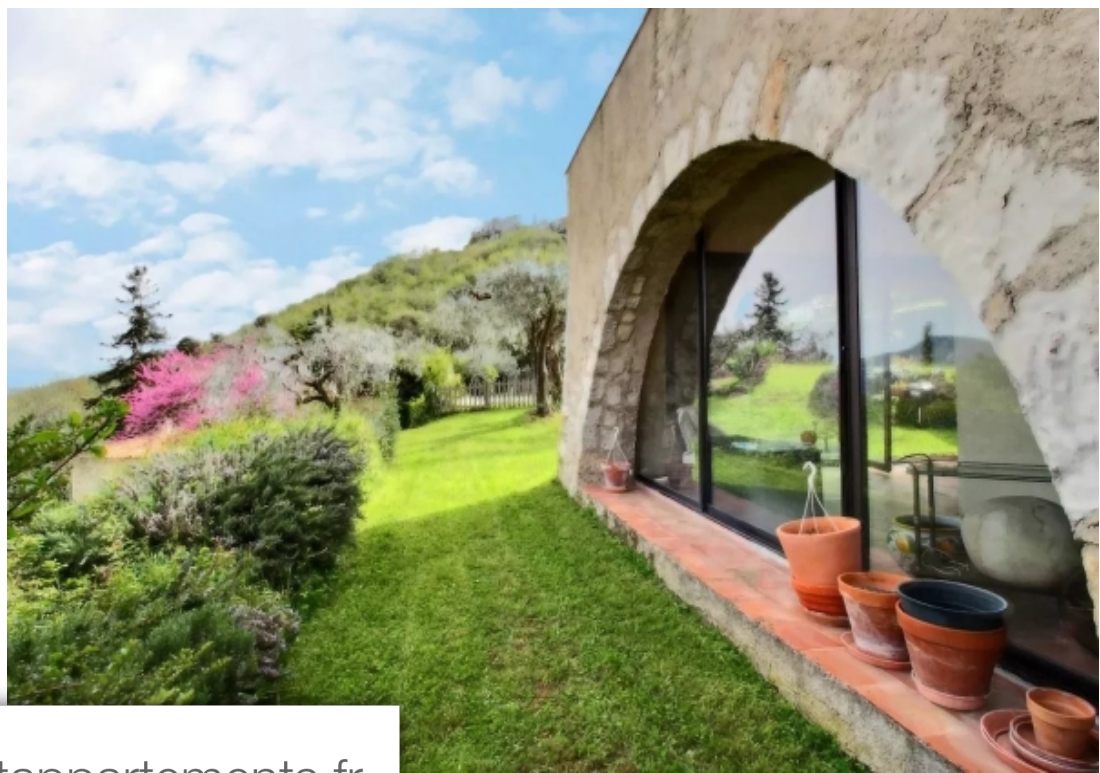

www.maisonsetappartements.fr