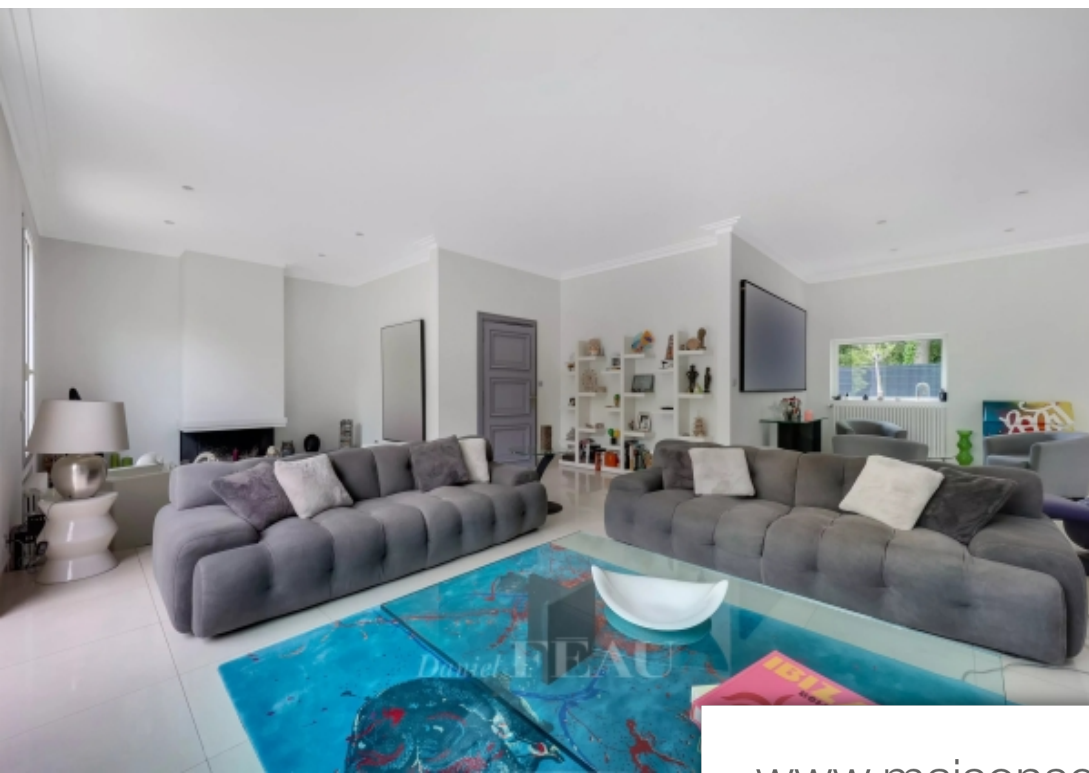

www.maisonsetappartements.fr