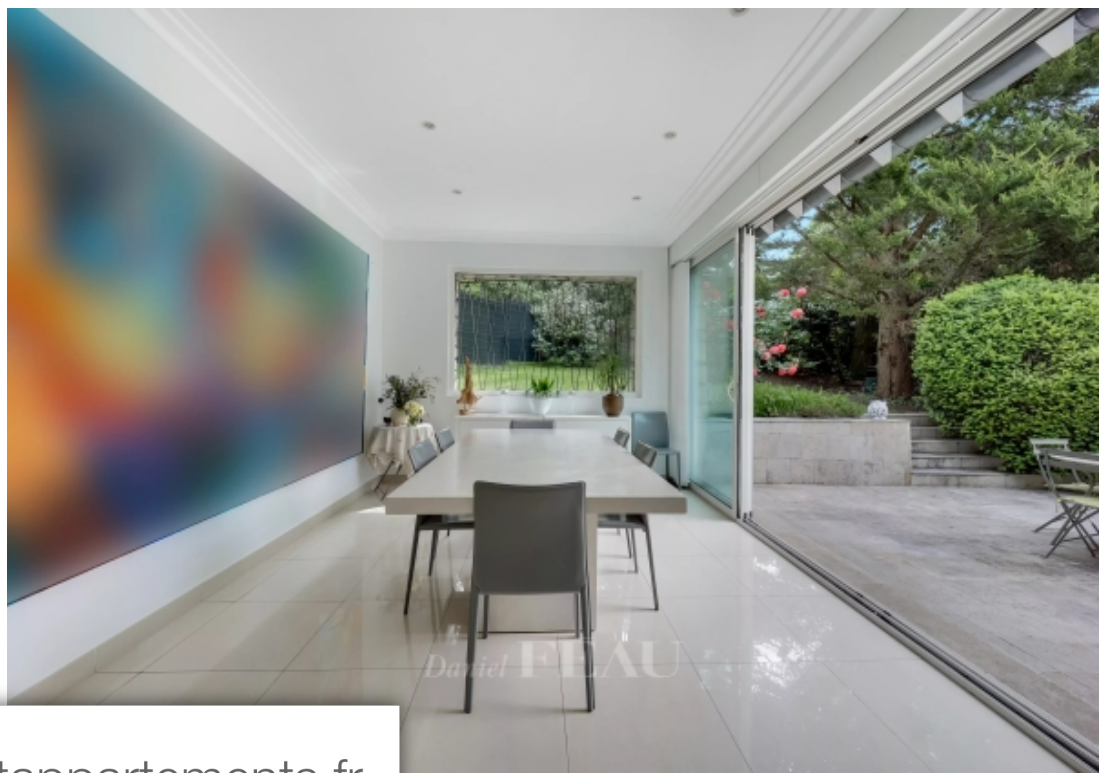

www.maisonsetappartements.fr