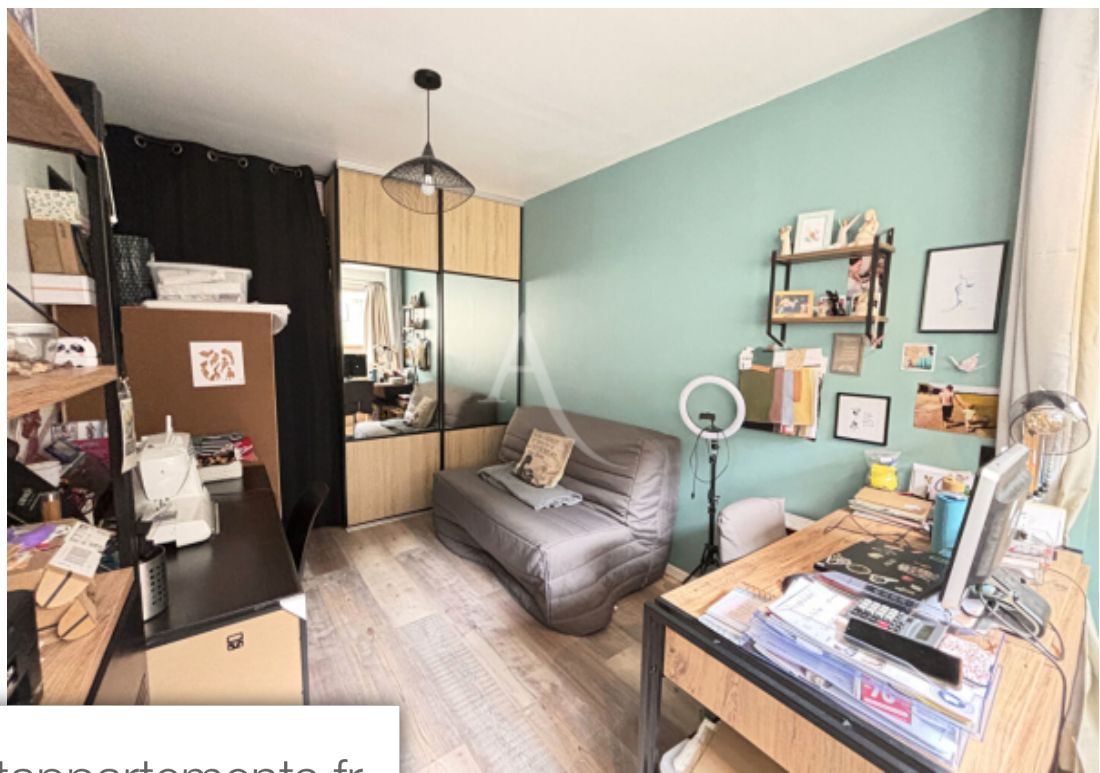

www.maisonsetappartements.fr