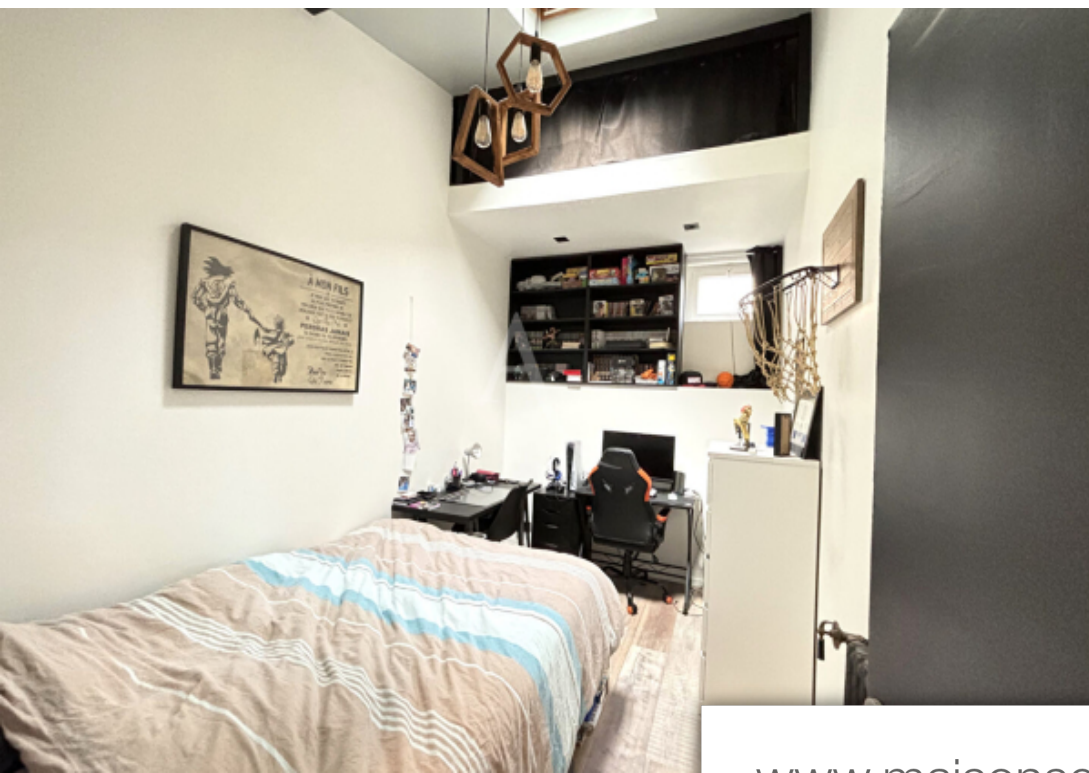

www.maisonsetappartements.fr