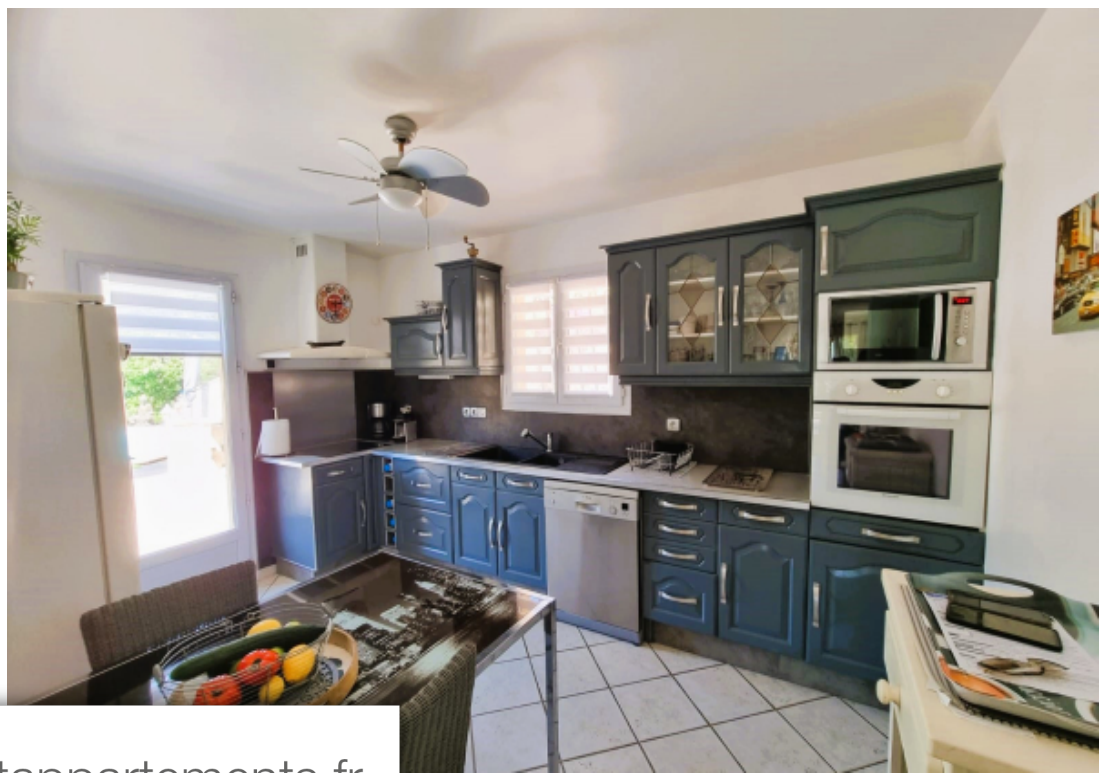

www.maisonsetappartements.fr