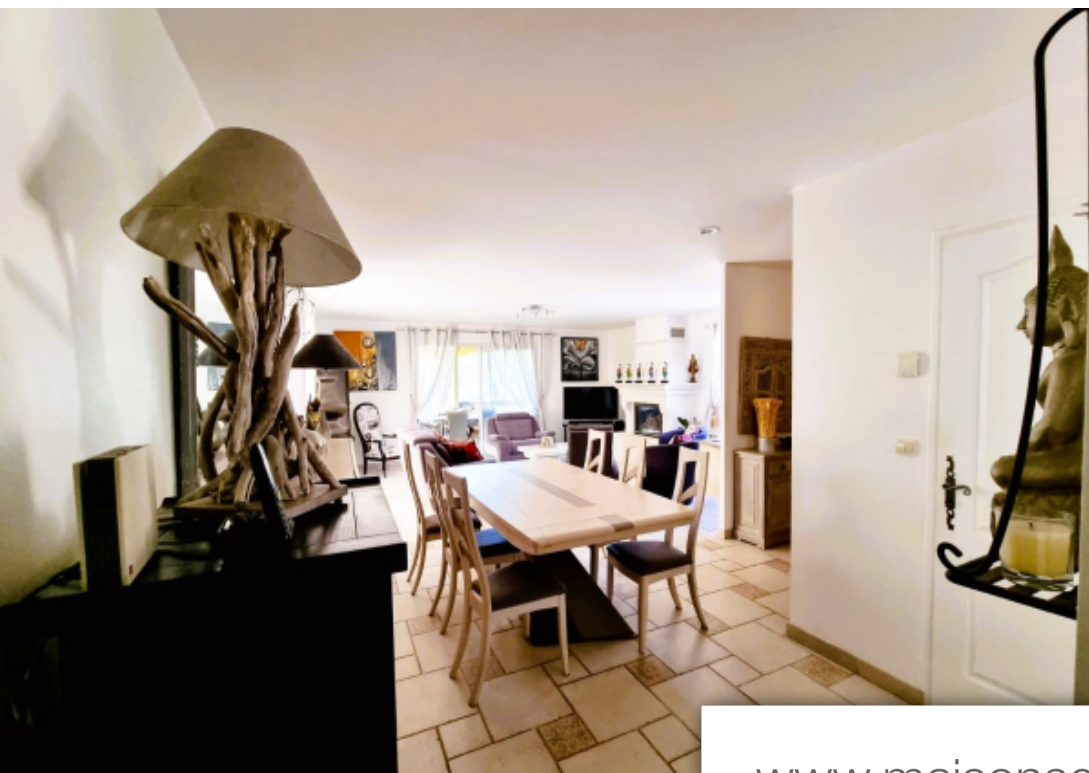

www.maisonsetappartements.fr