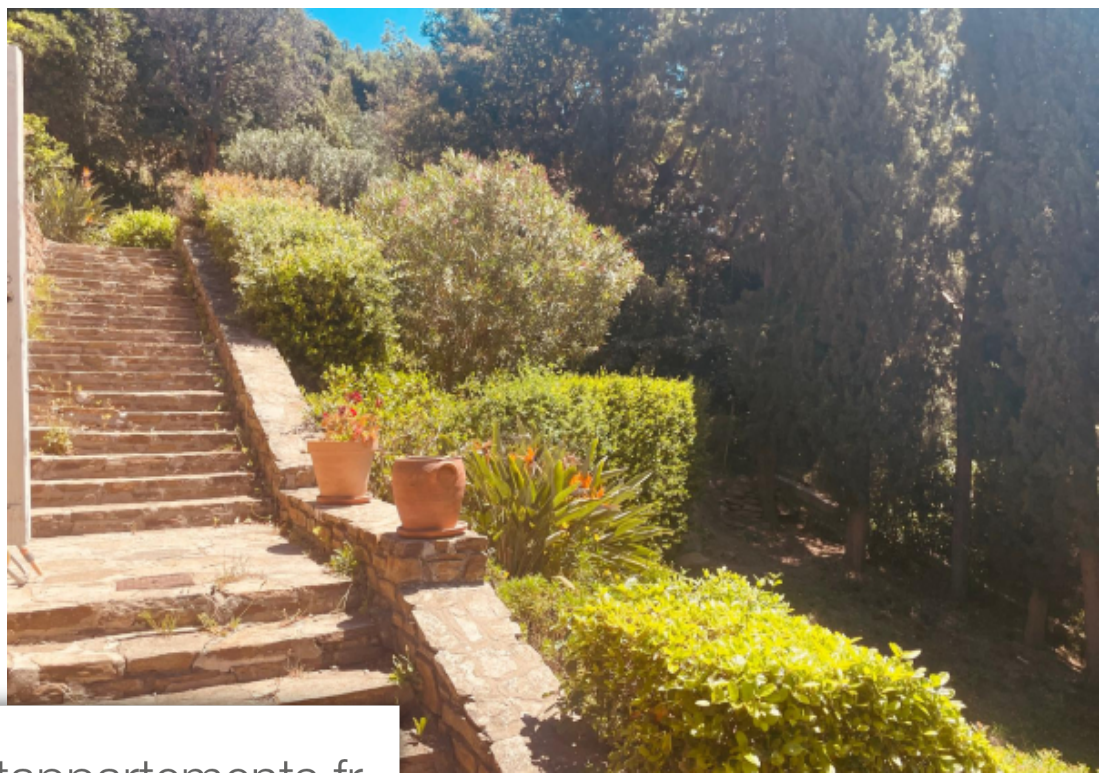

www.maisonsetappartements.fr