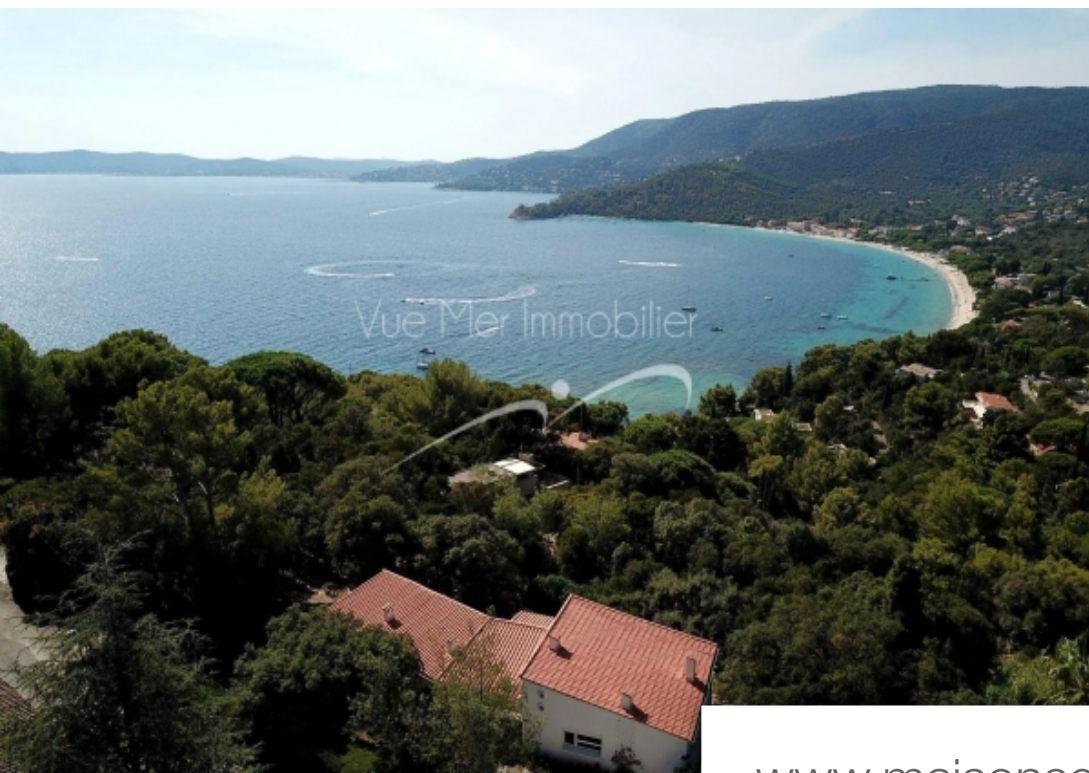

Mise sous
compromis par
Vue Mer
Immobilier

Pièces	6 Pièces
Référence	709vm
Prix	3 395 000 €

Le Lavandou
Maison à vendre (83980)

En exclusivité : Mise sous compromis Par notre agence !06 77 91 11 29Sublime vue sur la mer et la baie de Cavalière pour cette villa (4/5) chambres) entretenue, de style et de charme, édifée sur son magnifique parc arboré de près de 2 500 m². Idéalement située au cœur du prestigieux et luxuriant domaine, cette propriété bénéficie d'un accès proche et sécurisé à une plage de sable fin, de calme, et d'un potentiel de constructibilité substantiel.Le Domaine du Cap Nègre est un domaine privé, résidentiel et pieds dans l'eau, situé sur la commune du Lavandou, dans le Var. Il s'étend sur 170 hectares de collines boisées et de calanques, surplombant la mer Méditerranée. Le domaine est connu pour son environnement calme et préservé, ses paysages magnifiques et ses villas de luxe.Un cadre naturel exceptionnel: Le domaine offre un cadre naturel unique, avec ses calanques, ses criques et ses plages de sable fin. La végétation est luxuriante, composée de pins, de chênes et de maquis.Le domaine abrite une soixantaine de villas de luxe, souvent construites dans un style provençal ou moderne.Le domaine est privé et sécurisé (gardien à l'année - portail), ce qui en fait un lieu idéal pour les ...

VUE MER IMMOBILIER 83

4 avenue des Commandos d'Afrique - 83980 LE LAVANDOU

[Contacter l'agence](#)

[Voir tous les biens de cette agence](#)

www.maisonsetappartements.fr

**Mise sous
compromis par
Vue Mer
Immobilier**