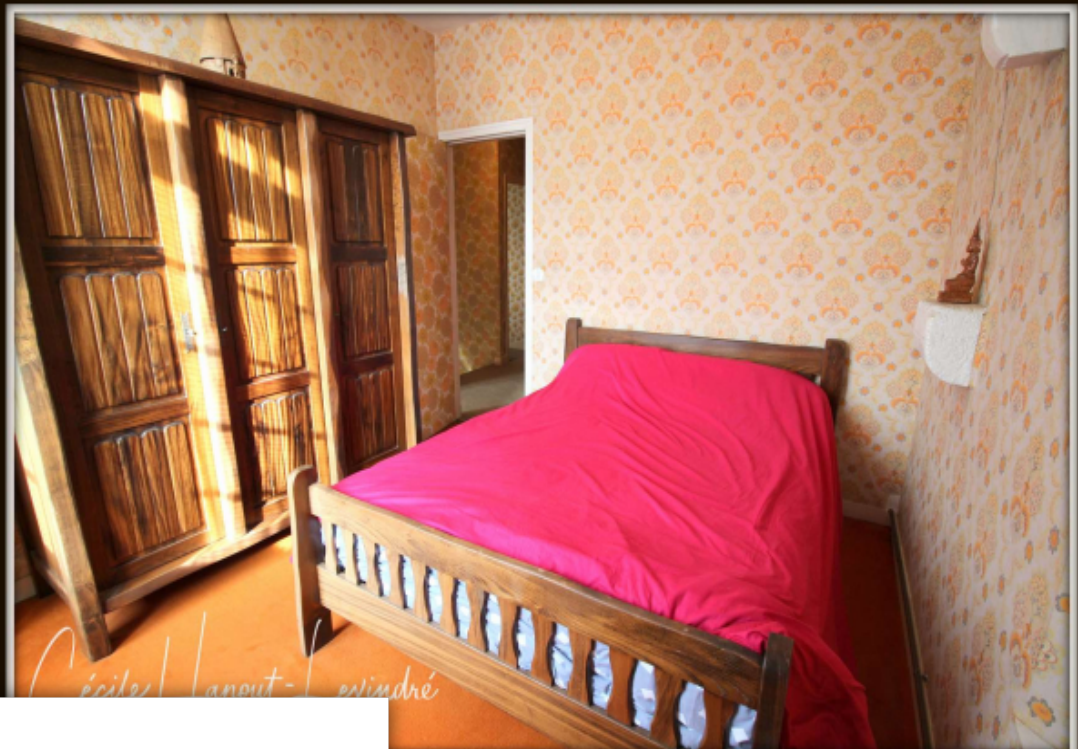

www.maisonsetappartements.fr