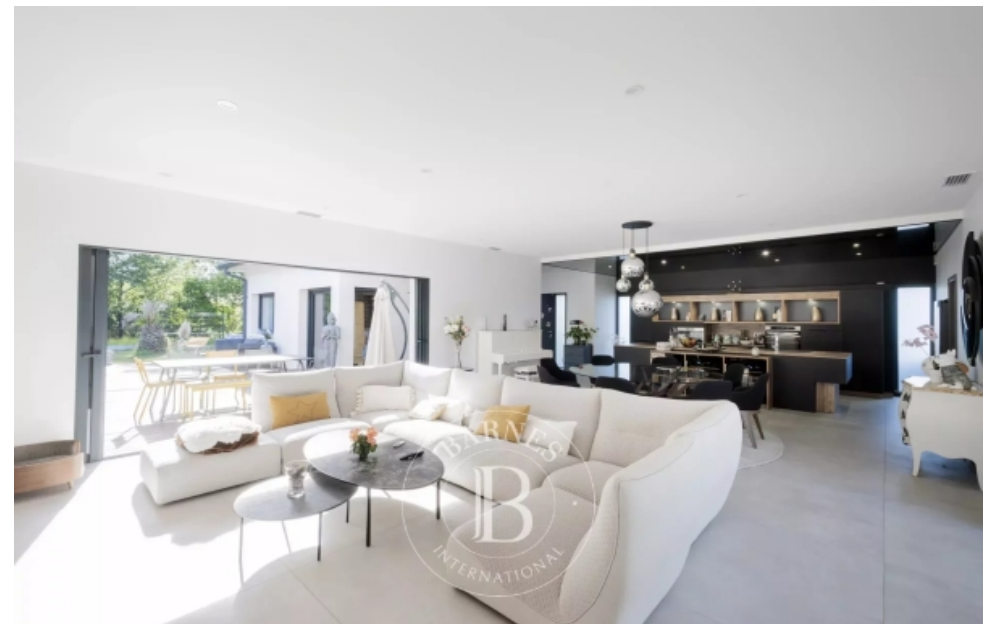

BARNES BORDEAUX

38 cours Georges Clémenceau - 33000 BORDEAUX

[Contactez l'agence](#)

[Voir tous les biens de cette agence](#)