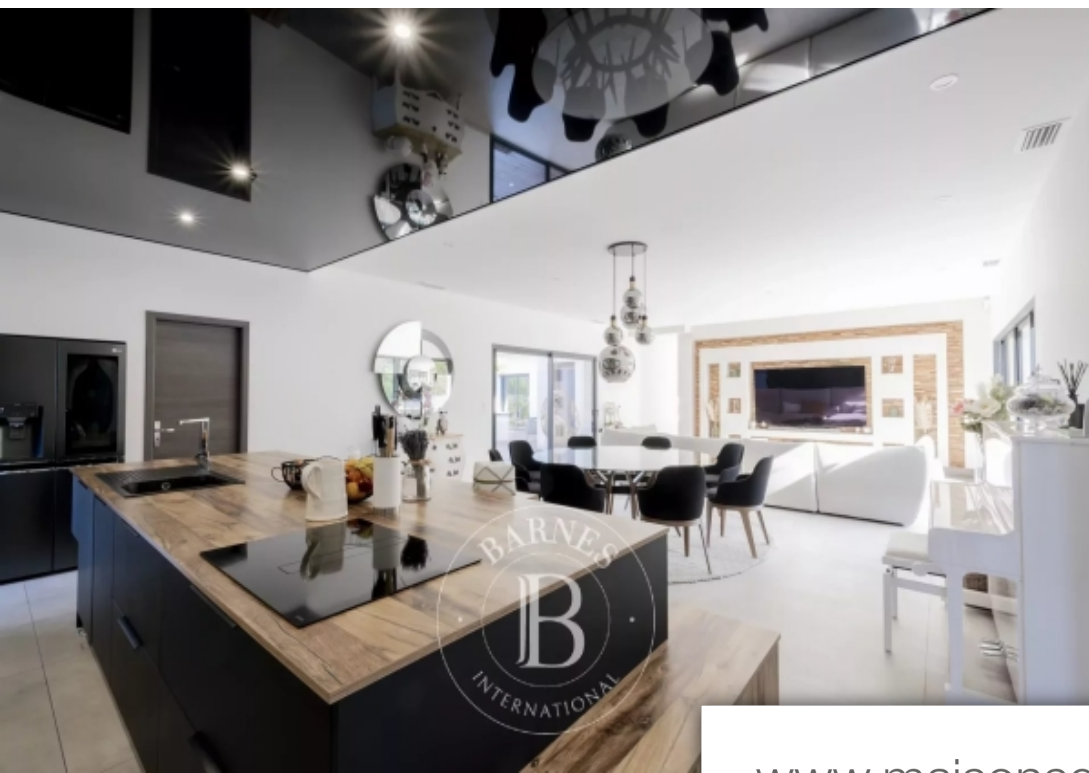

www.maisonsetappartements.fr