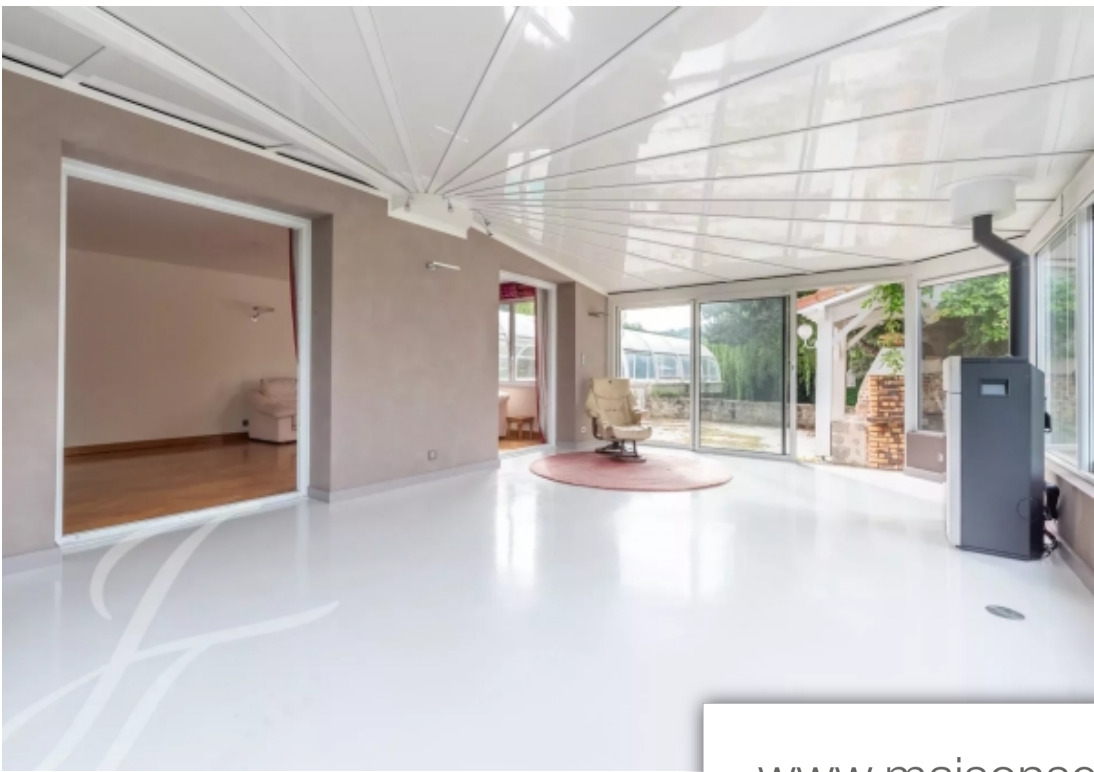

www.maisonsetappartements.fr