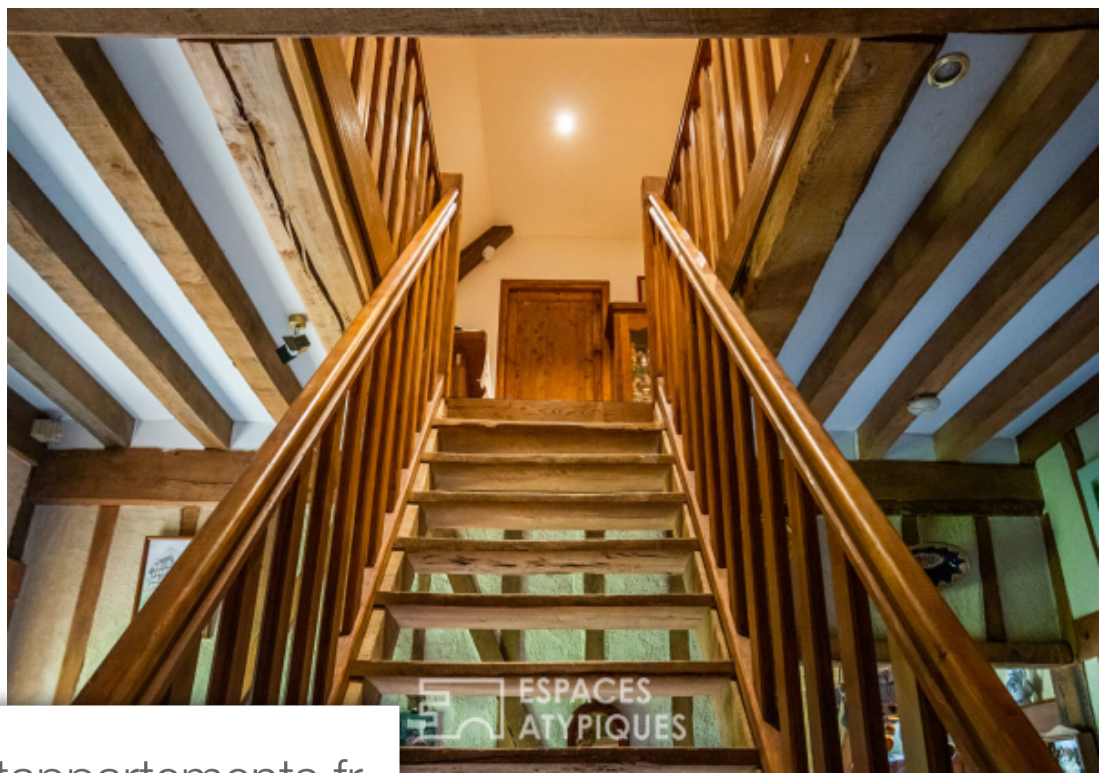

www.maisonsetappartements.fr