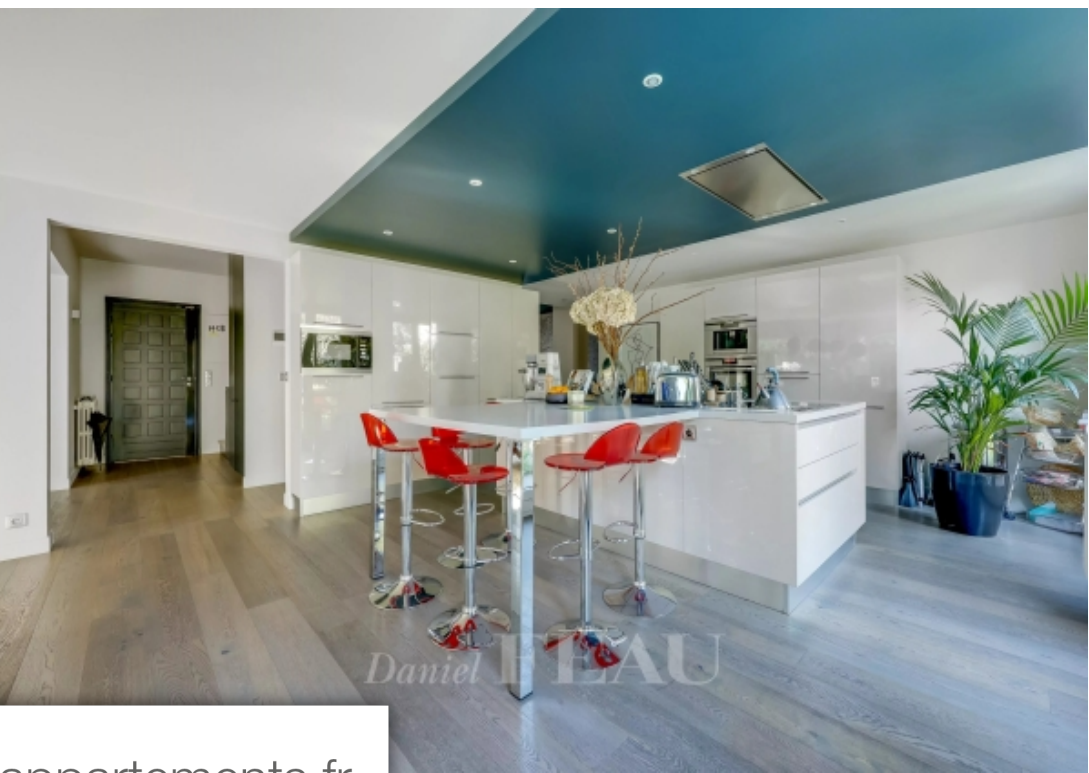

www.maisonsetappartements.fr