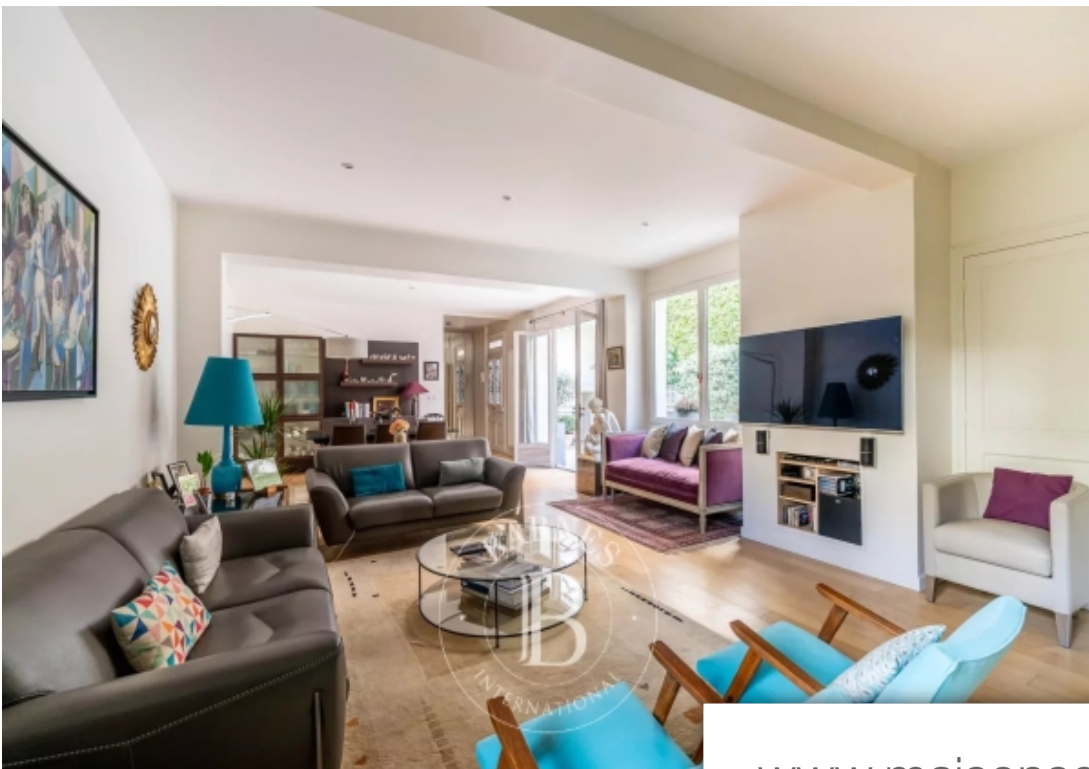

www.maisonsetappartements.fr