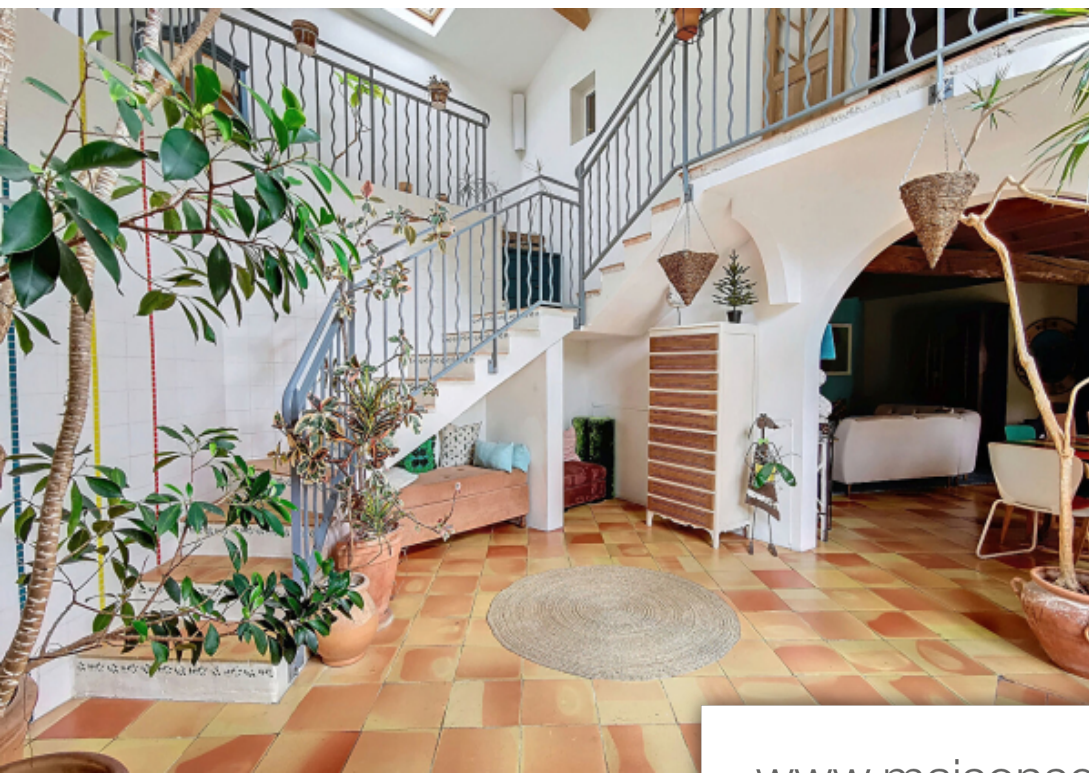

www.maisonsetappartements.fr