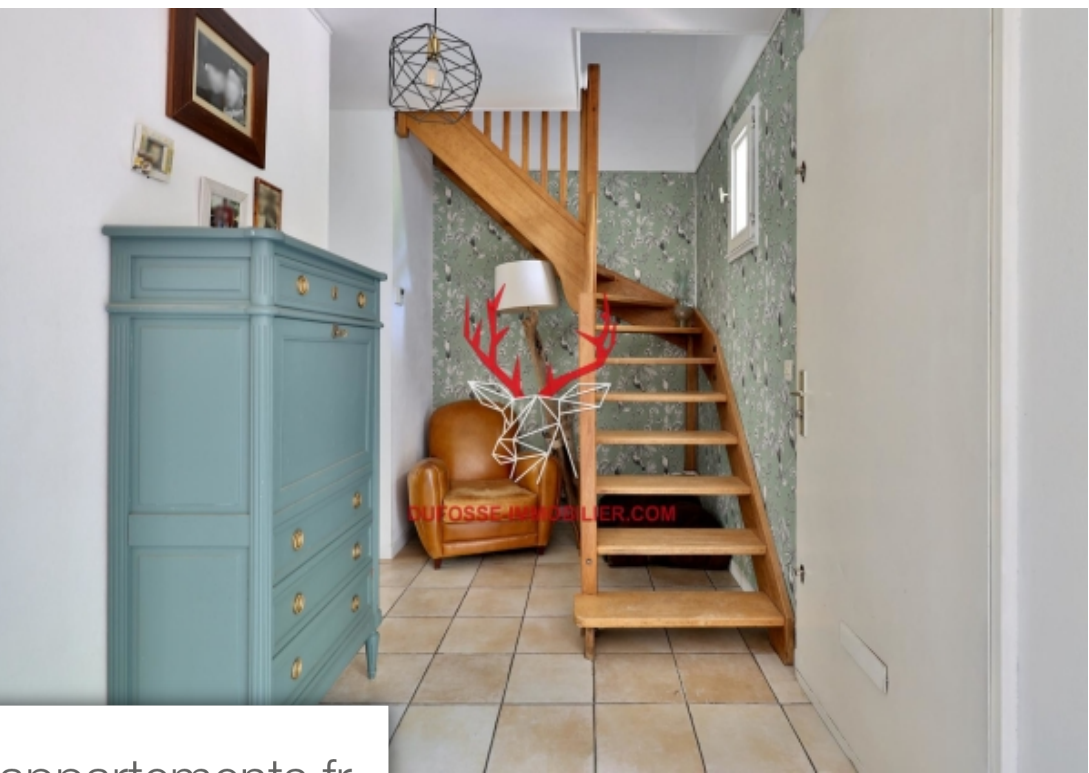

www.maisonsetappartements.fr