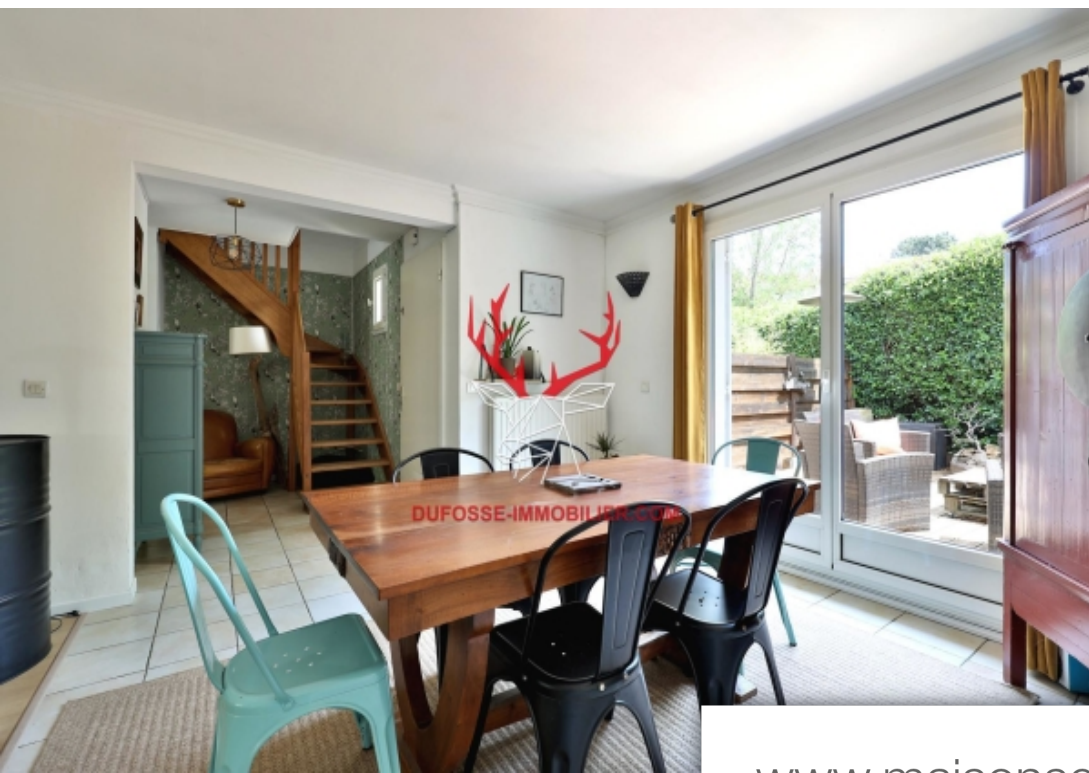

www.maisonsetappartements.fr