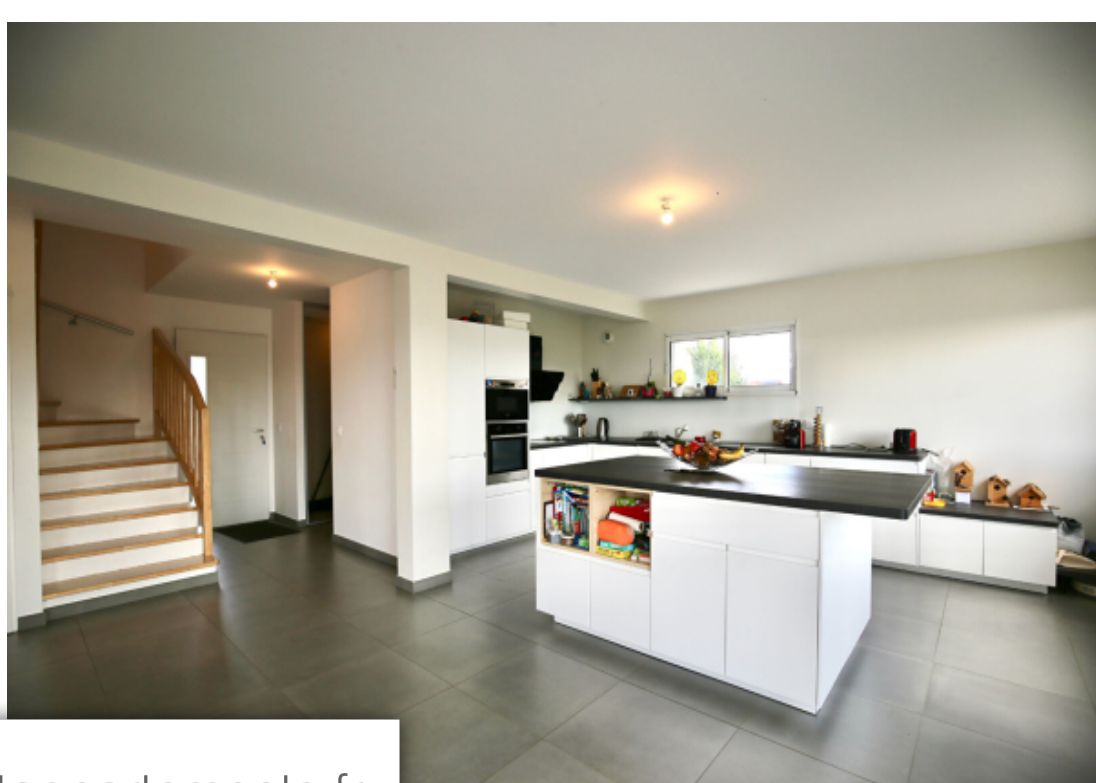

www.maisonsetappartements.fr