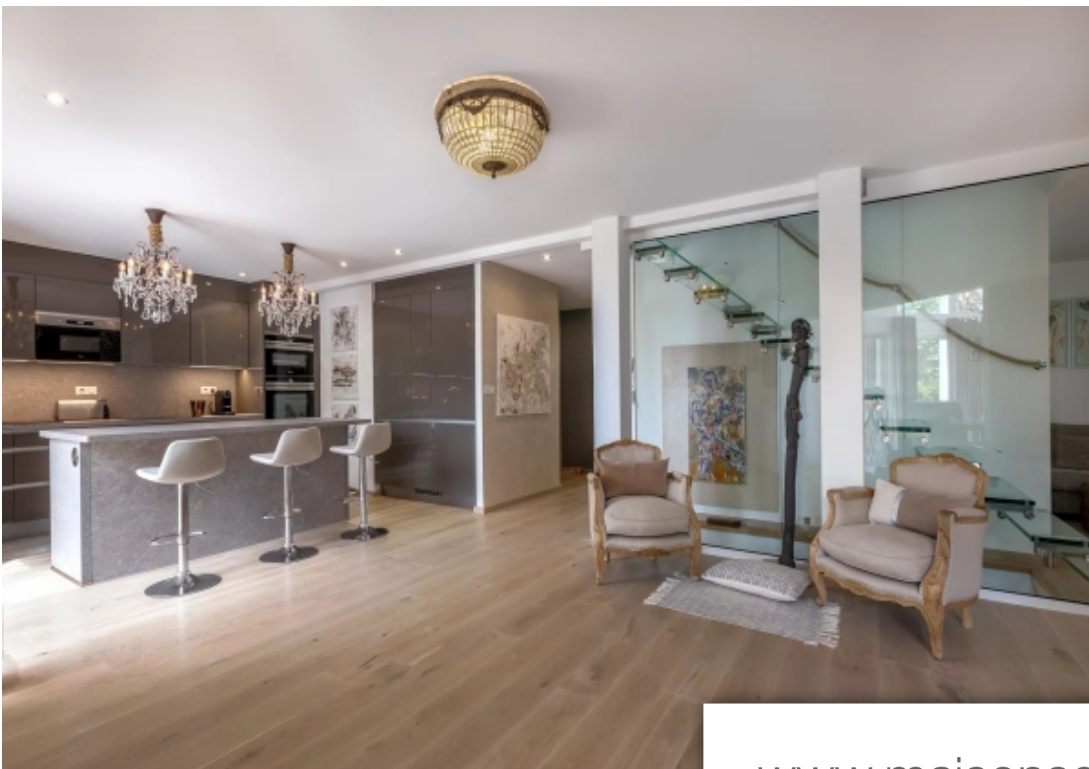

www.maisonsetappartements.fr