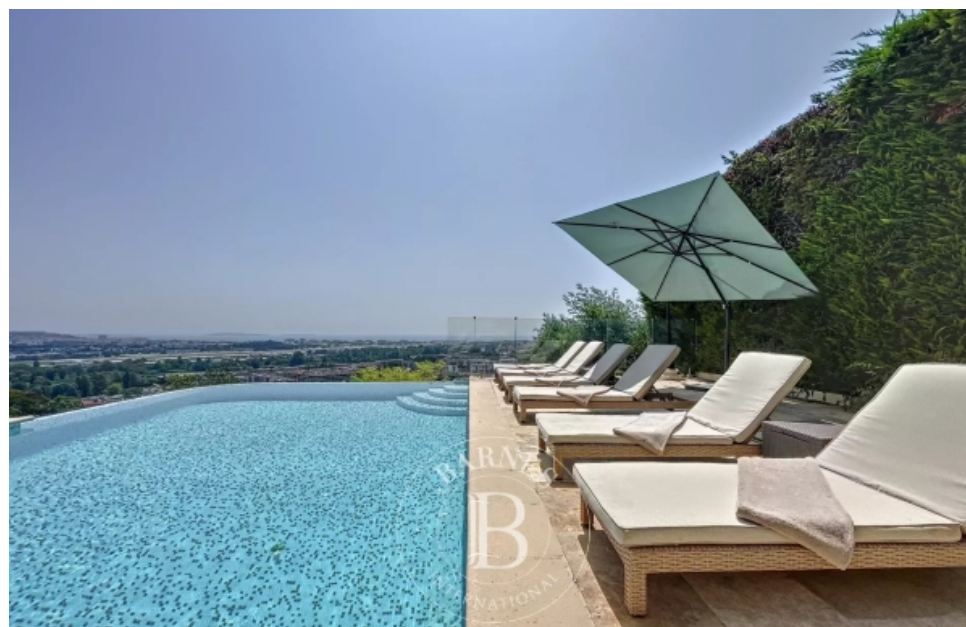

Mandelieu-la-Napoule : Située dans un quartier calme à seulement 10 minutes des plages et du port de Mandelieu-la-Napoule, à 5 minutes des commerces et de l'accès à l'autoroute, spacieuse villa vue mer avec piscine profitant d'une vue dégagée mer, du Cap d'Antibes à la Pointe de l'Aiguille. Villa néo-provençale de 250m² sur 2 niveaux. Elle se compose d'un lumineux double séjour d'environ 100m² avec coin bureau, ouvrant sur une grande terrasse partiellement couverte, avec salon, et 2 tables à manger pour 10 personnes, une cuisine équipée indépendante, 5 chambres en suite, plusieurs terrasses et ...

Mandelieu-la-Napoule: Located in a quiet area just 10 minutes from the beaches and the port of Mandelieu-la-Napoule, 5 minutes from all the shops and access to the motorway, spacious sea-view villa with swimming pool enjoying a clear sea view from Cap d'Antibes to "la Pointe de l'Aiguille". This neo-Provencal villa offers 250sqm of living space on 2 levels. It is composed of a luminous double living room of approx. 100sqm with office area, opening onto a large, partially covered terrace, with lounge and 2 dining tables for 10 people, an independent fitted kitchen, 5 en-suite bedrooms, several ...

BARNES THÉOULE-SUR-MER

16 avenue de Lérins - 06590 THÉOULE-SUR-MER

[Contacter l'agence](#)

[Voir tous les biens de cette agence](#)