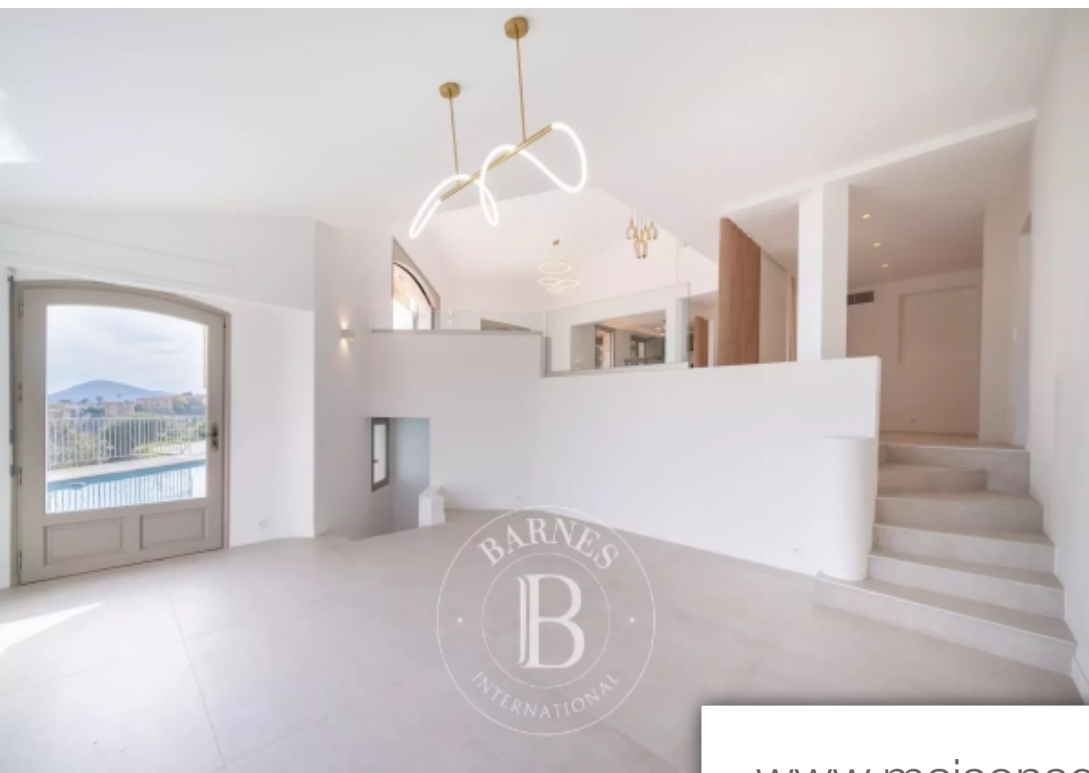

www.maisonsetappartements.fr