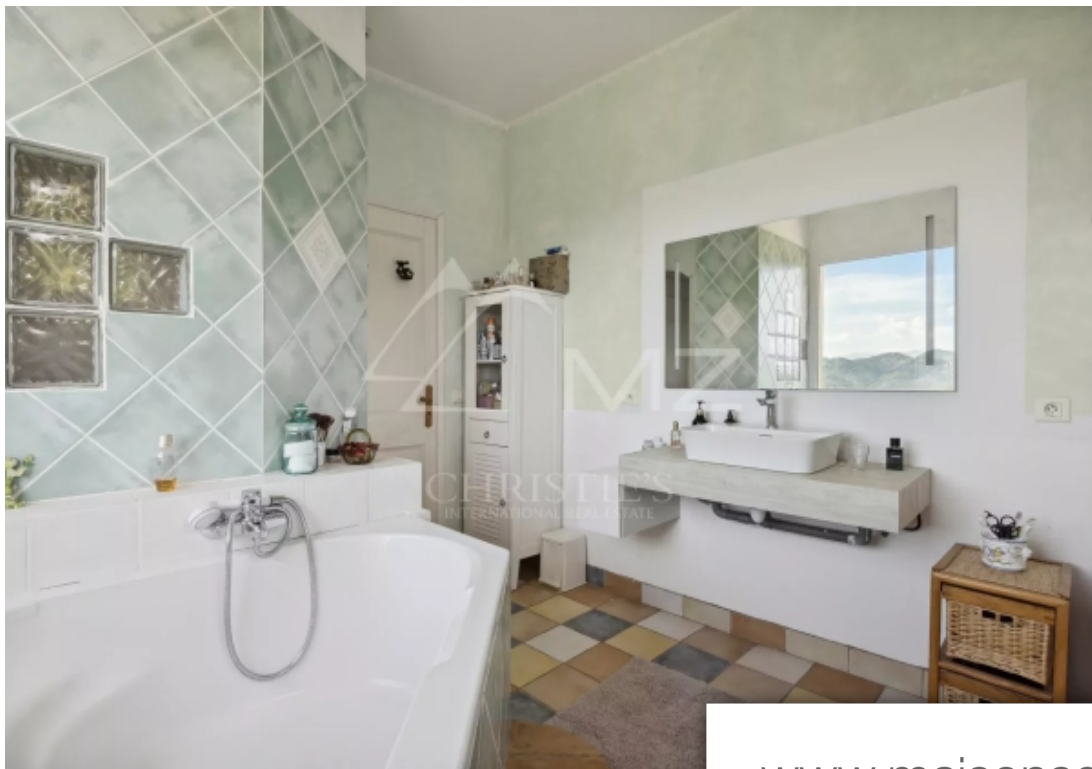

www.maisonsetappartements.fr