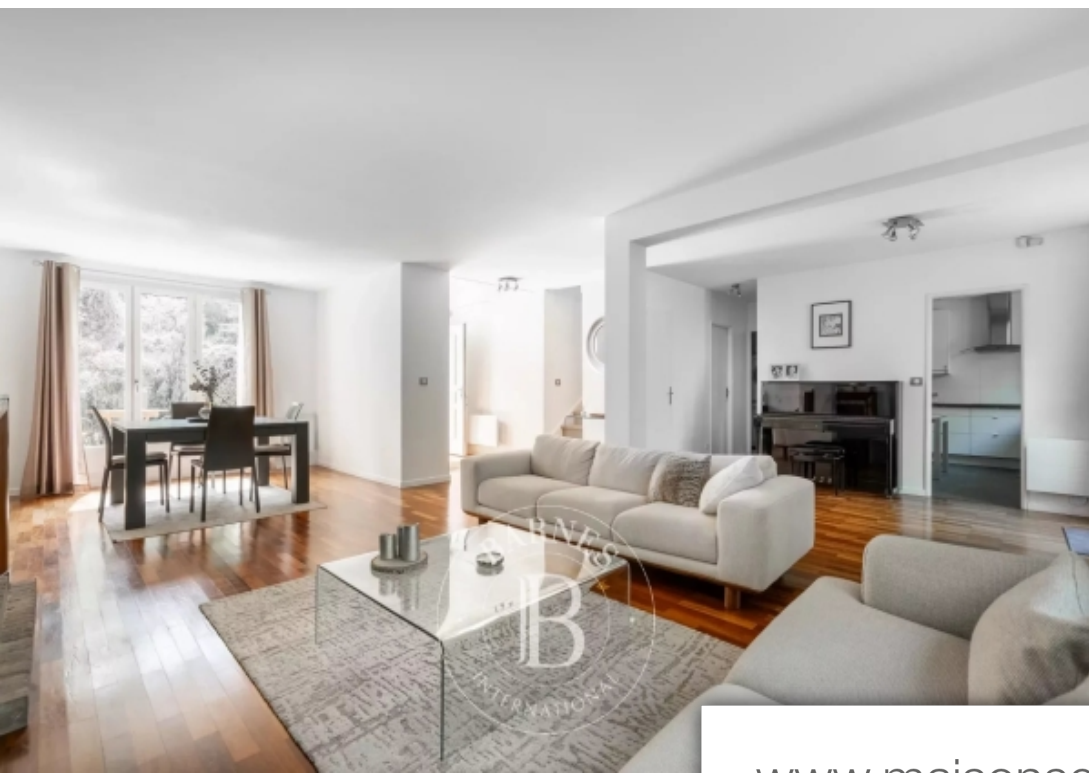

www.maisonsetappartements.fr