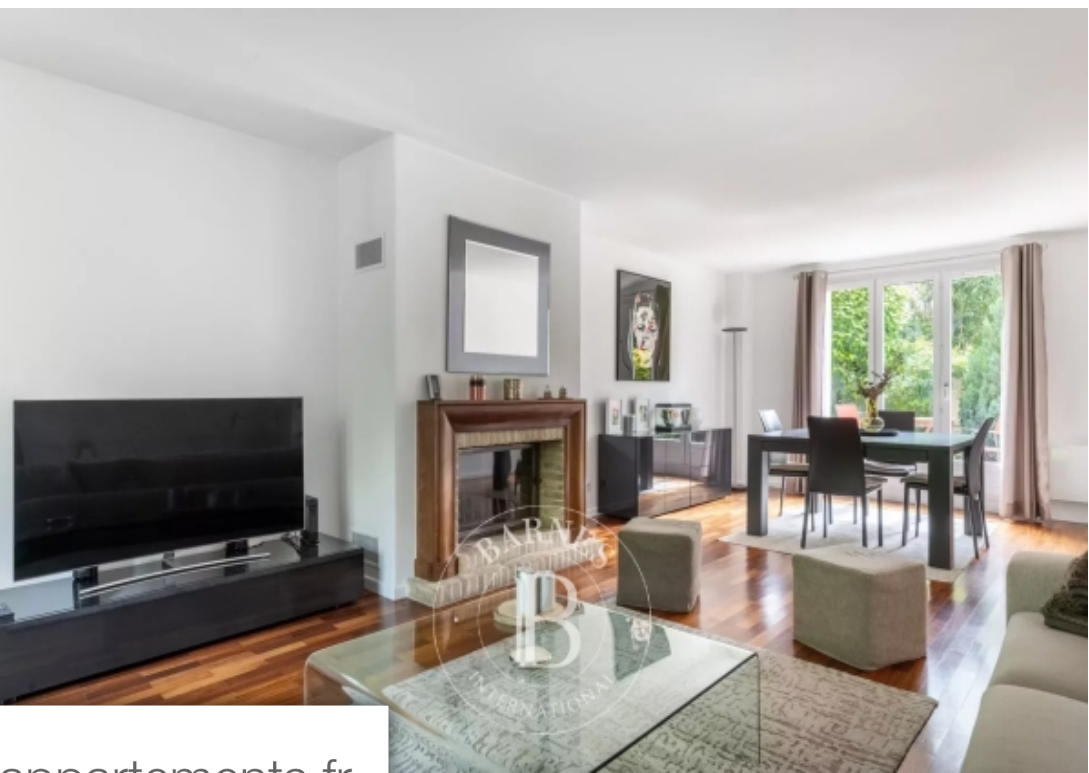

www.maisonsetappartements.fr