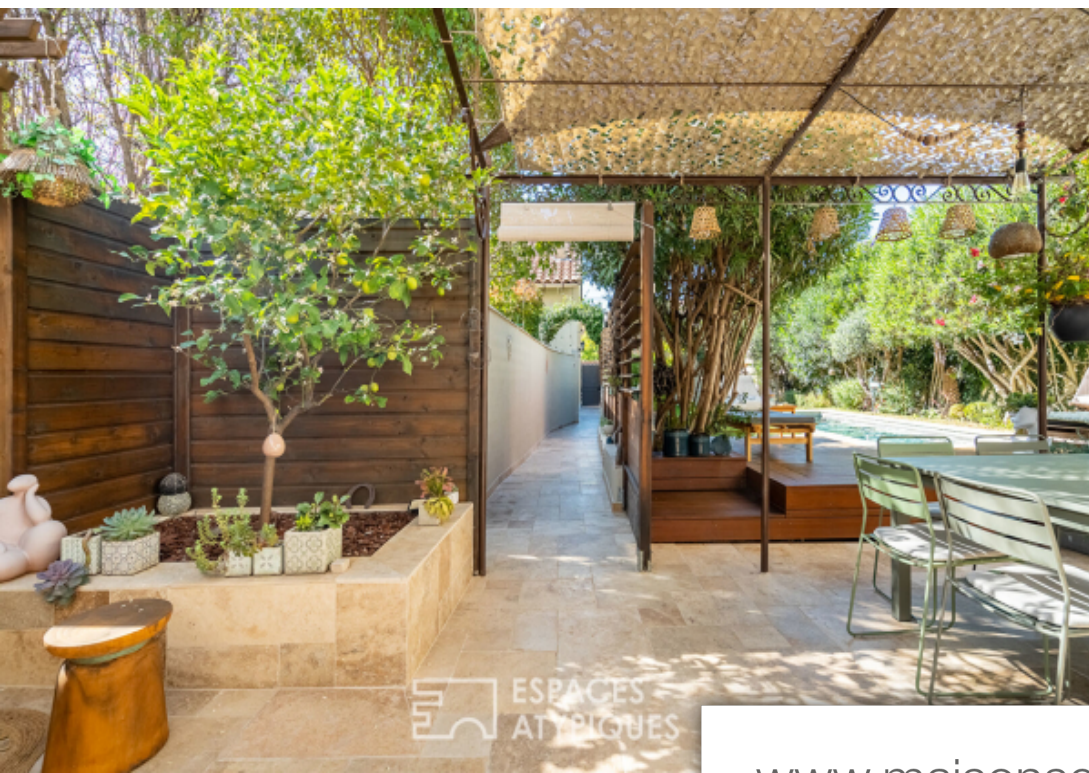

www.maisonsetappartements.fr